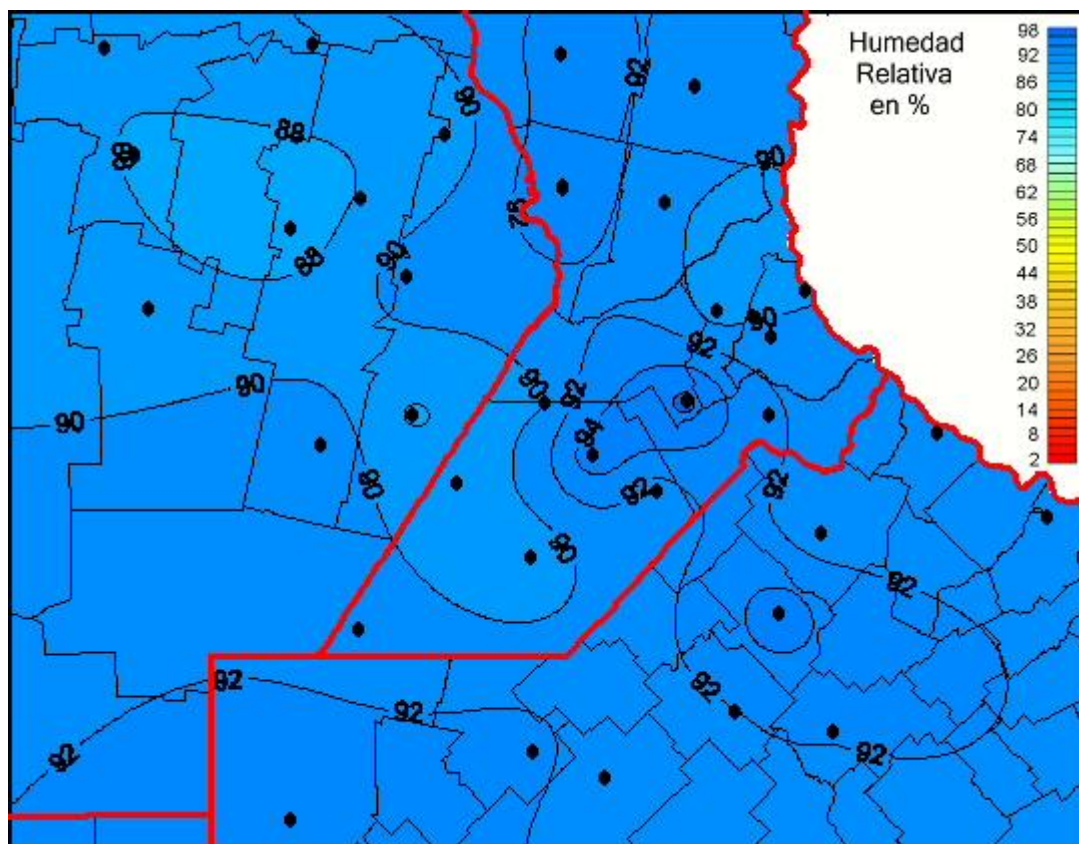

Humedad Relativa

Mapa de humedad relativa de las las últimas 24 horas.
(Desde las 8:00AM hasta las 8:00AM). Se actualiza a las 10:00hs.