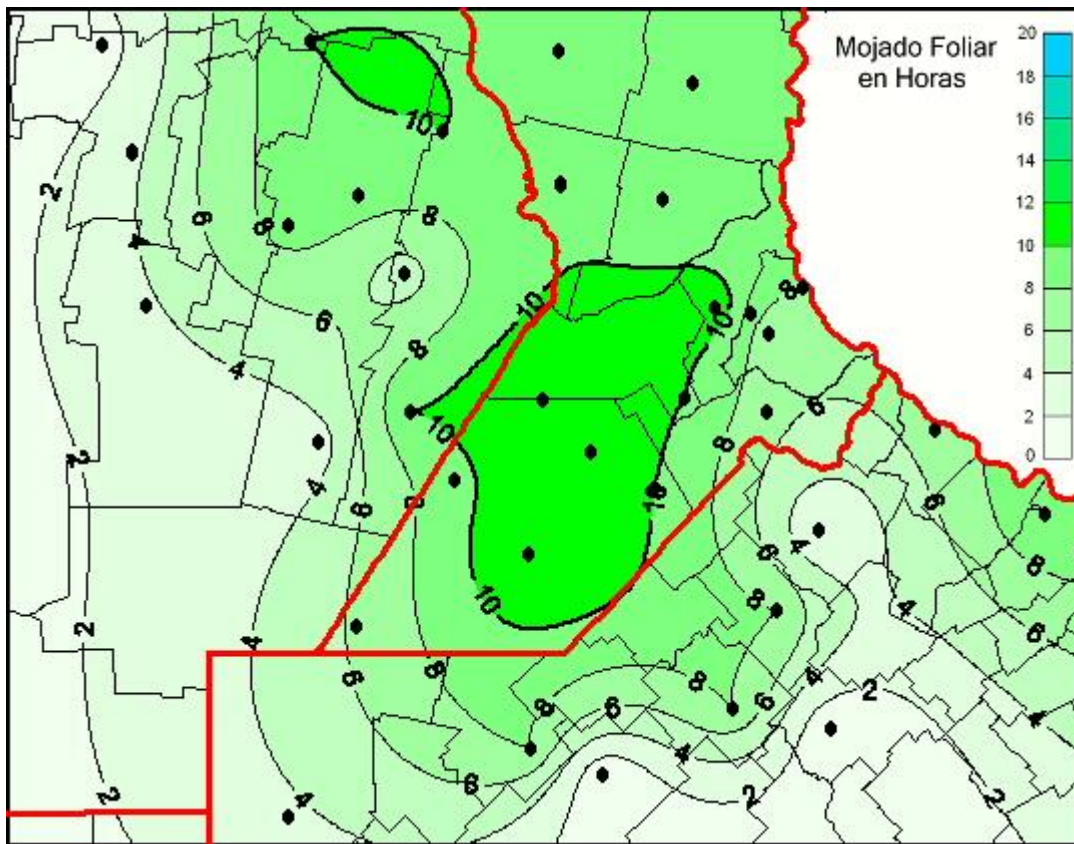

Humedad de Hoja

Mapa de humedad de hoja de las las últimas 24 horas.
(Desde las 8:00AM hasta las 8:00AM). Se actualiza a las 10:00hs.