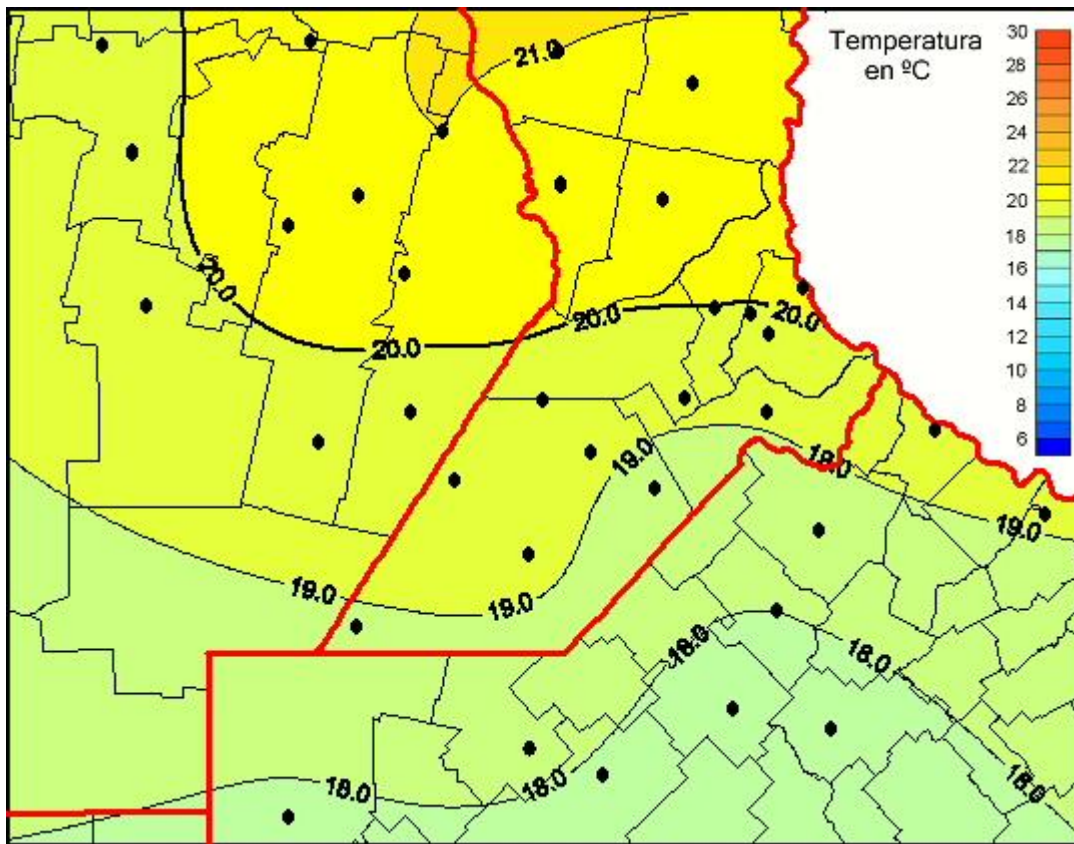

Temperaturas Medias

Mapa de temperaturas medias de las las últimas 24 horas.
(Desde las 8:00AM hasta las 8:00AM). Se actualiza a las 10:00hs.