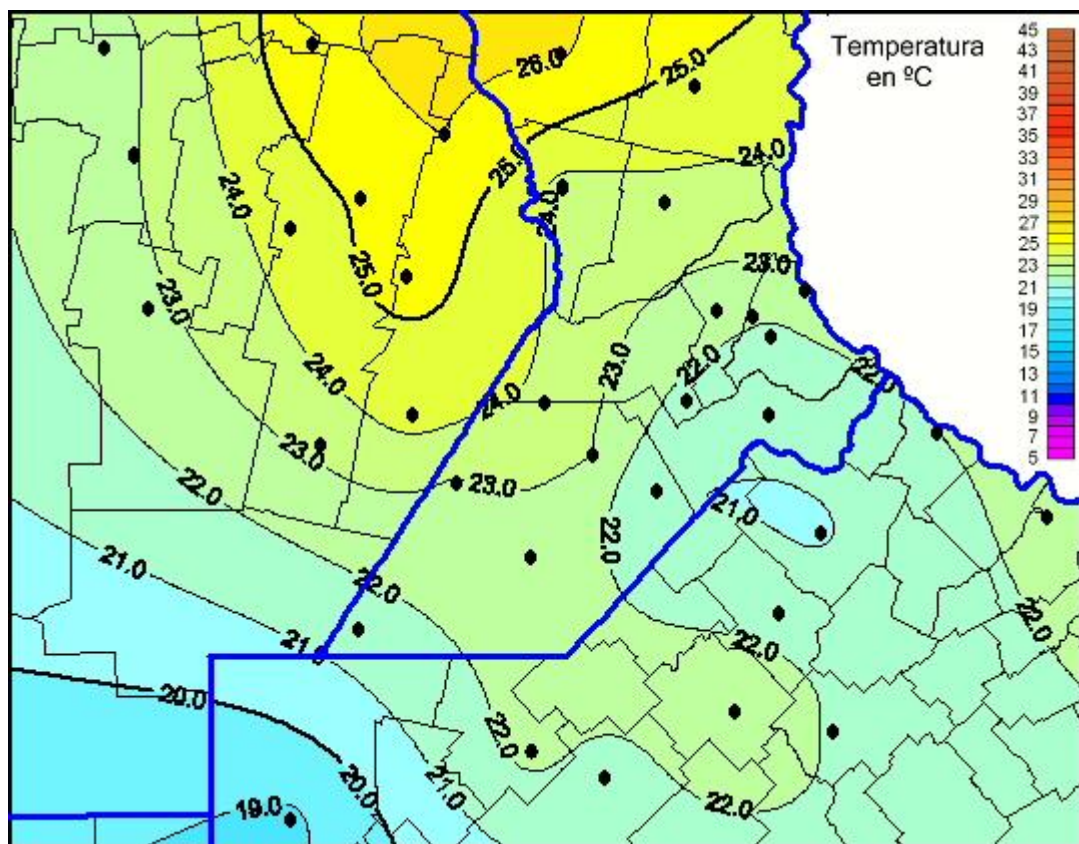

## Temperaturas Máximas

Mapa de temperaturas máximas de las últimas 24 horas.  
(Desde las 8:00AM hasta las 8:00AM). Se actualiza a las 10:00hs.