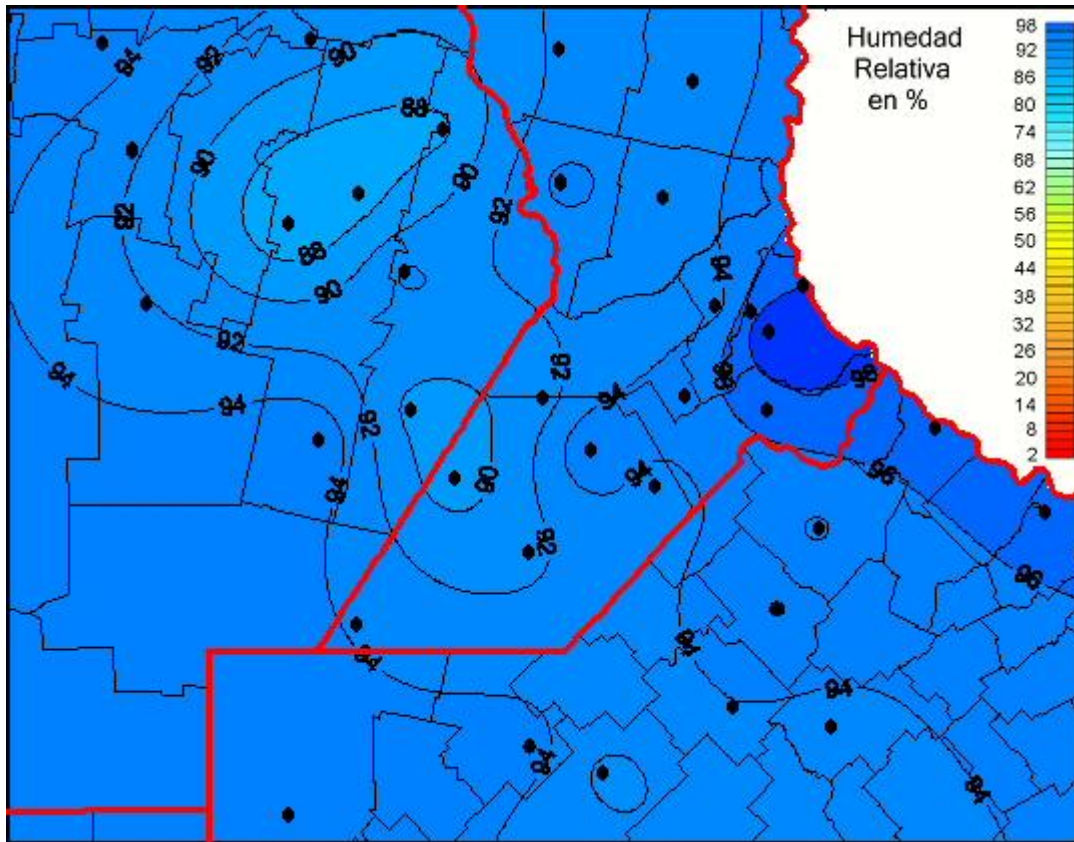

## Humedad Relativa

Mapa de humedad relativa de las las últimas 24 horas.  
(Desde las 8:00AM hasta las 8:00AM). Se actualiza a las 10:00hs.