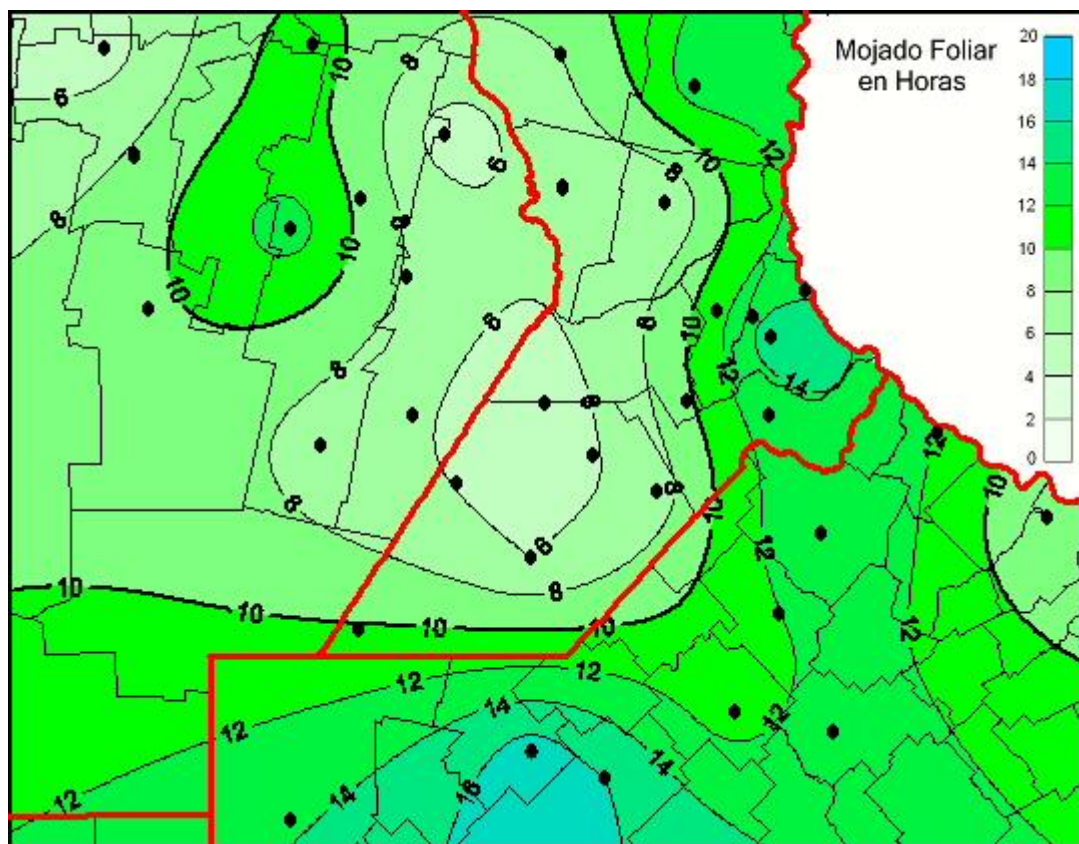

## Humedad de Hoja

Mapa de humedad de hoja de las últimas 24 horas.  
(Desde las 8:00AM hasta las 8:00AM). Se actualiza a las 10:00hs.