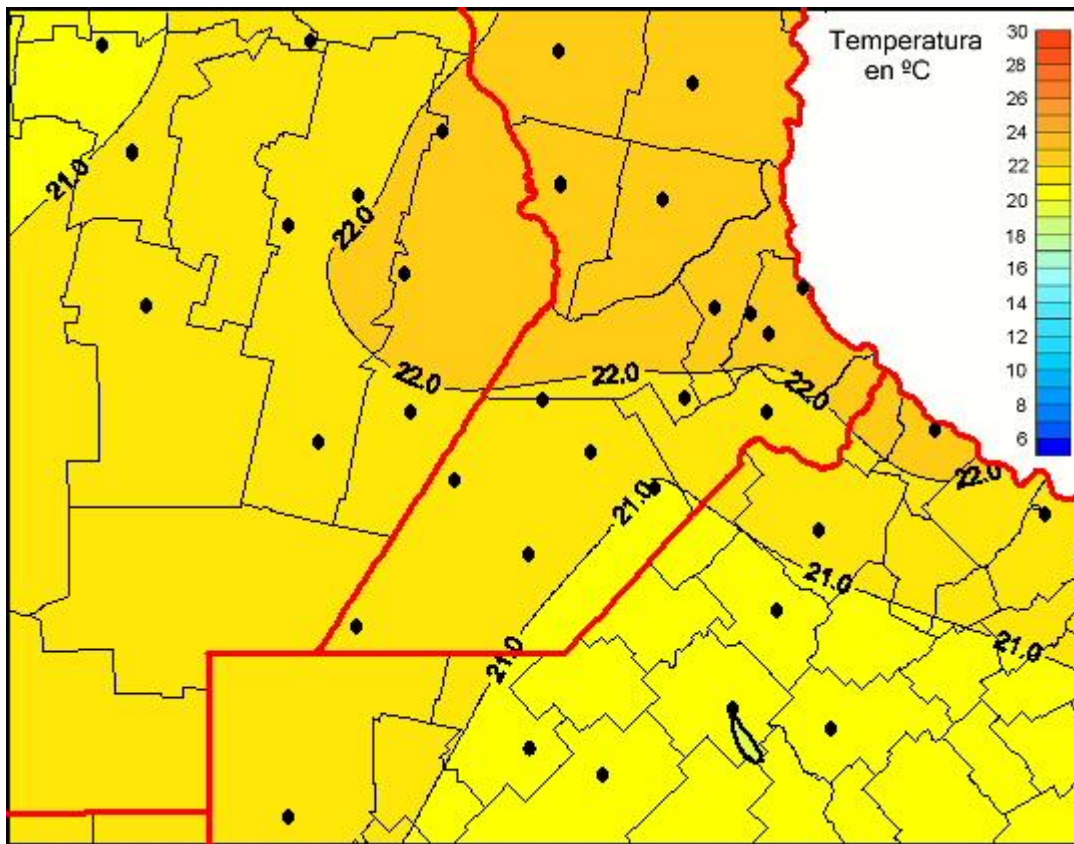

## Temperaturas Medias

Mapa de temperaturas medias de las últimas 24 horas.  
(Desde las 8:00AM hasta las 8:00AM). Se actualiza a las 10:00hs.