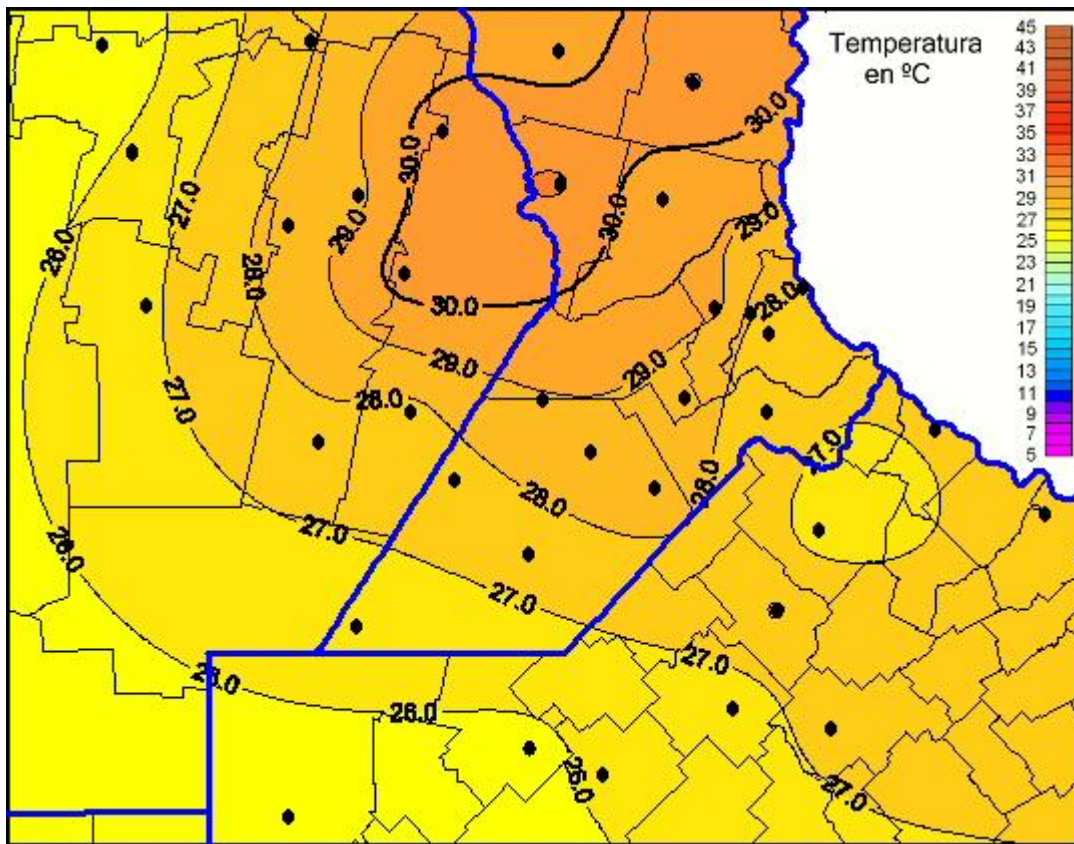

Temperaturas Máximas

Mapa de temperaturas máximas de las últimas 24 horas.
(Desde las 8:00AM hasta las 8:00AM). Se actualiza a las 10:00hs.