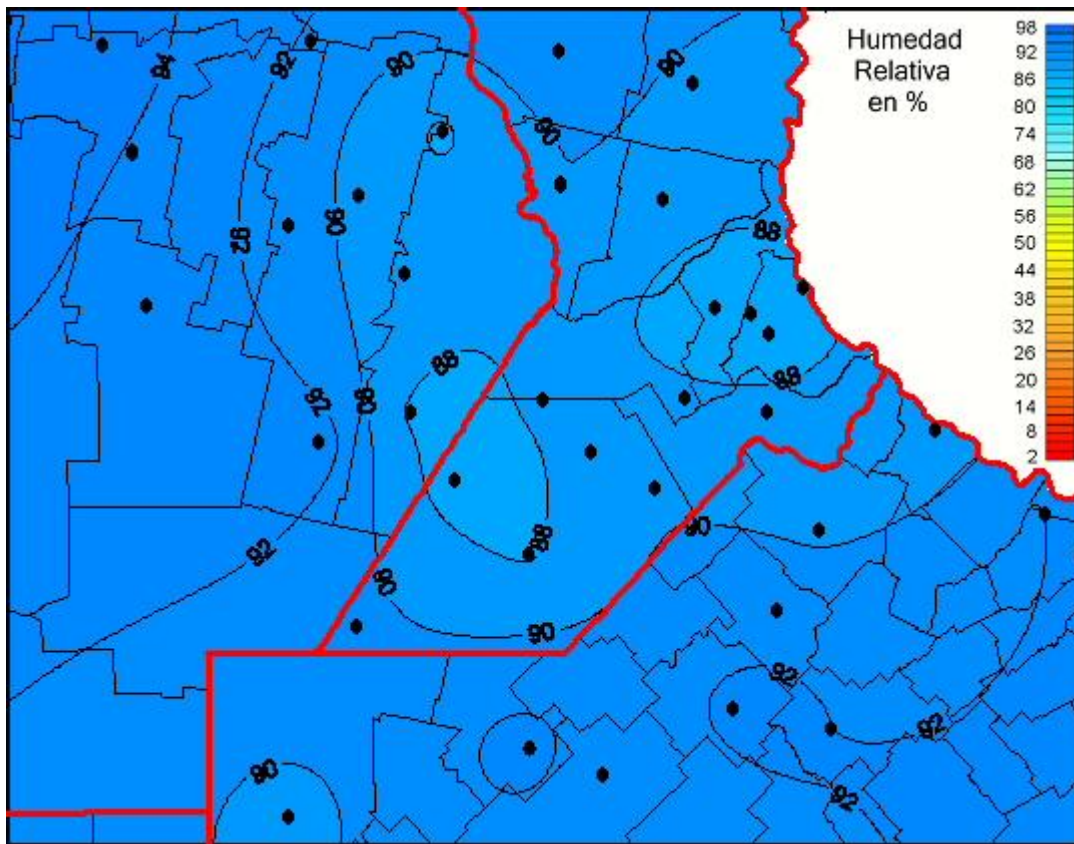

Humedad Relativa

Mapa de humedad relativa de las últimas 24 horas.
(Desde las 8:00AM hasta las 8:00AM). Se actualiza a las 10:00hs.