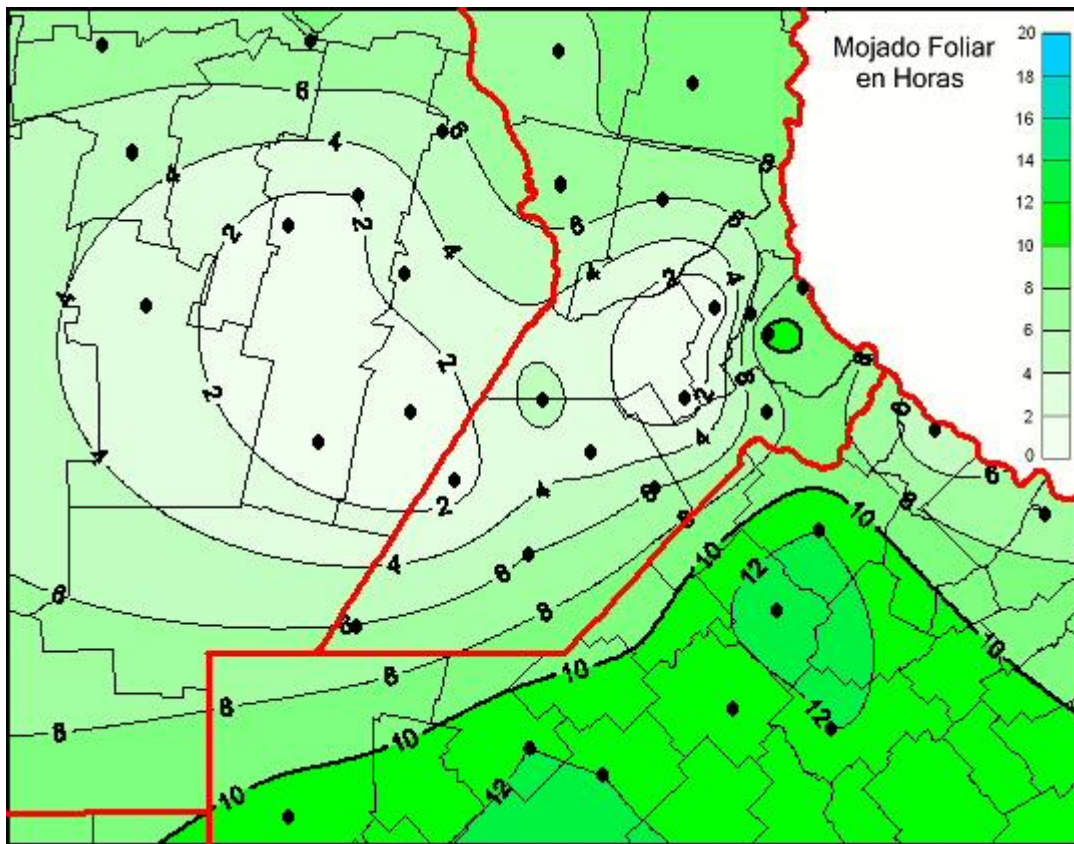

Humedad de Hoja

Mapa de humedad de hoja de las últimas 24 horas.
(Desde las 8:00AM hasta las 8:00AM). Se actualiza a las 10:00hs.