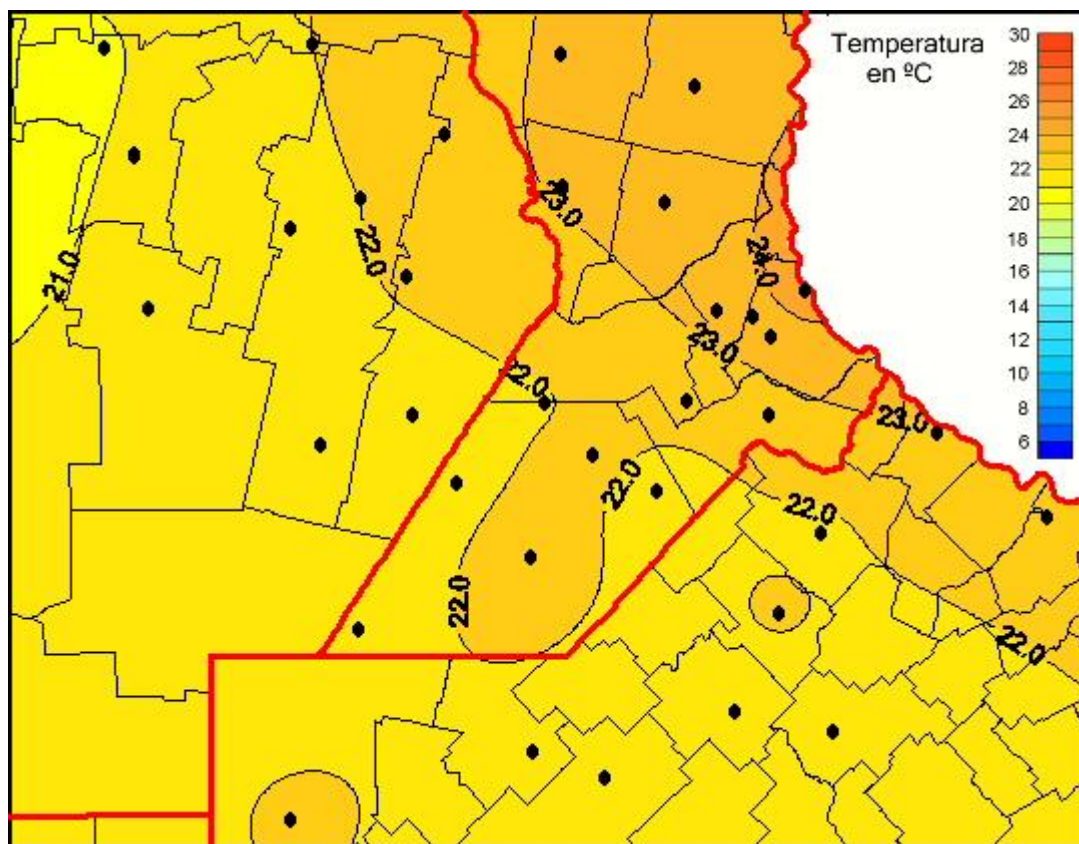

Temperaturas Medias

Mapa de temperaturas medias de las últimas 24 horas.
(Desde las 8:00AM hasta las 8:00AM). Se actualiza a las 10:00hs.