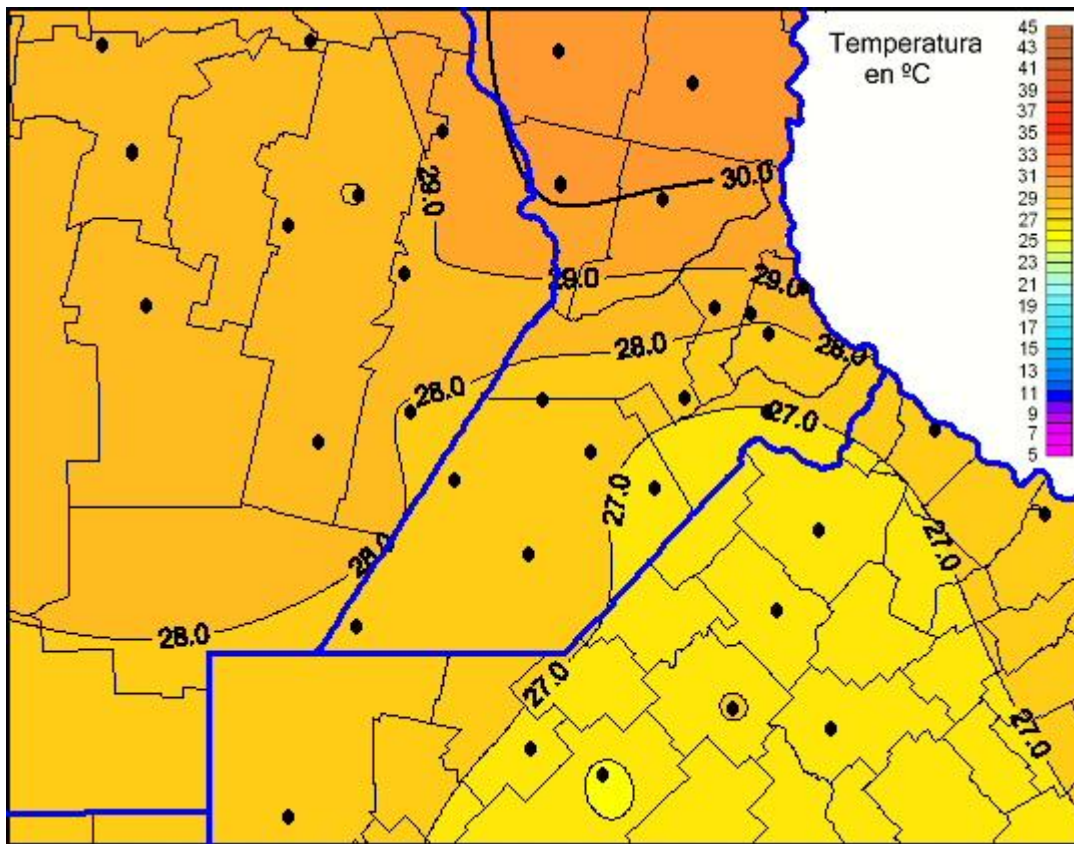

Temperaturas Máximas

Mapa de temperaturas máximas de las últimas 24 horas.
(Desde las 8:00AM hasta las 8:00AM). Se actualiza a las 10:00hs.