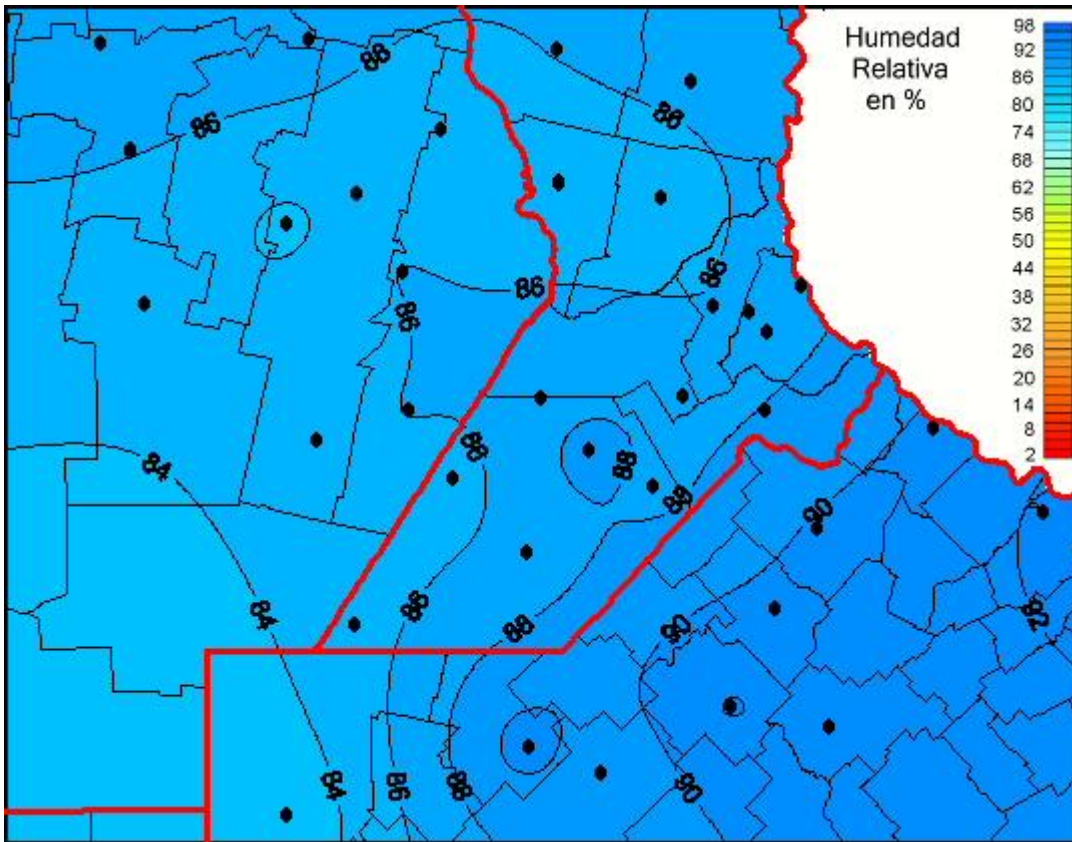

Humedad Relativa

Mapa de humedad relativa de las las últimas 24 horas.
(Desde las 8:00AM hasta las 8:00AM). Se actualiza a las 10:00hs.