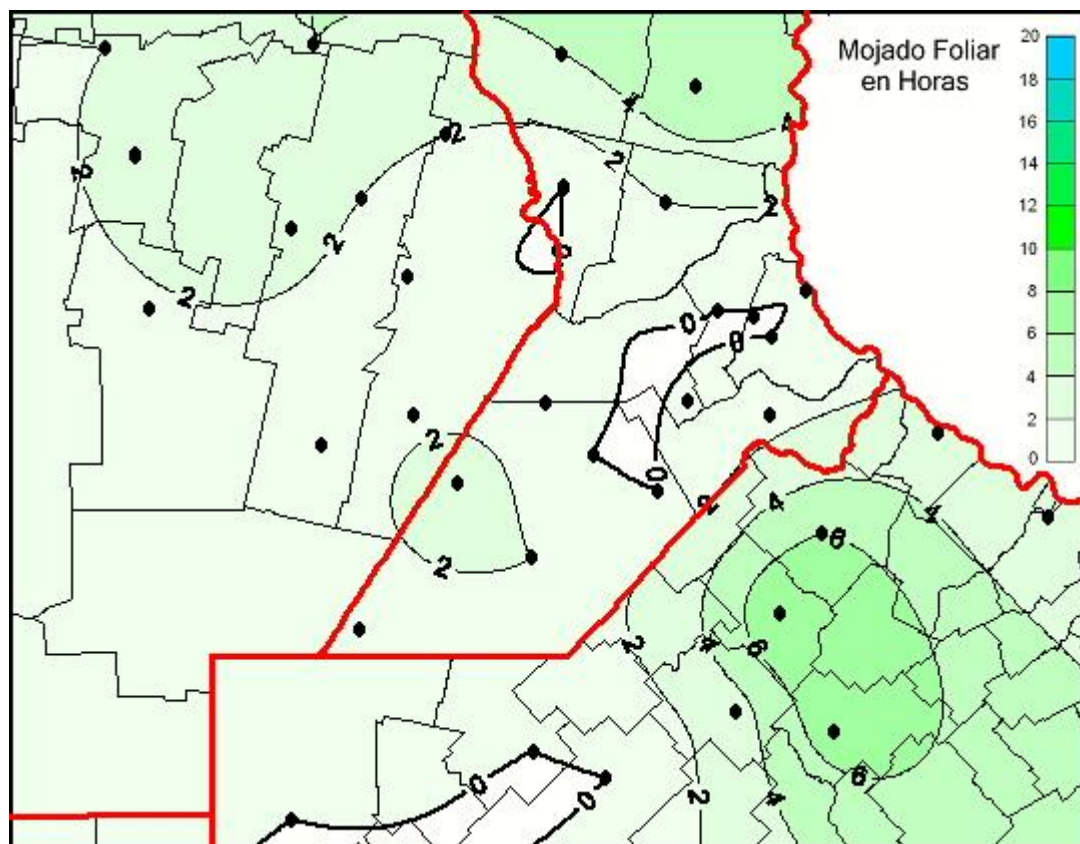

Humedad de Hoja

Mapa de humedad de hoja de las últimas 24 horas.
(Desde las 8:00AM hasta las 8:00AM). Se actualiza a las 10:00hs.