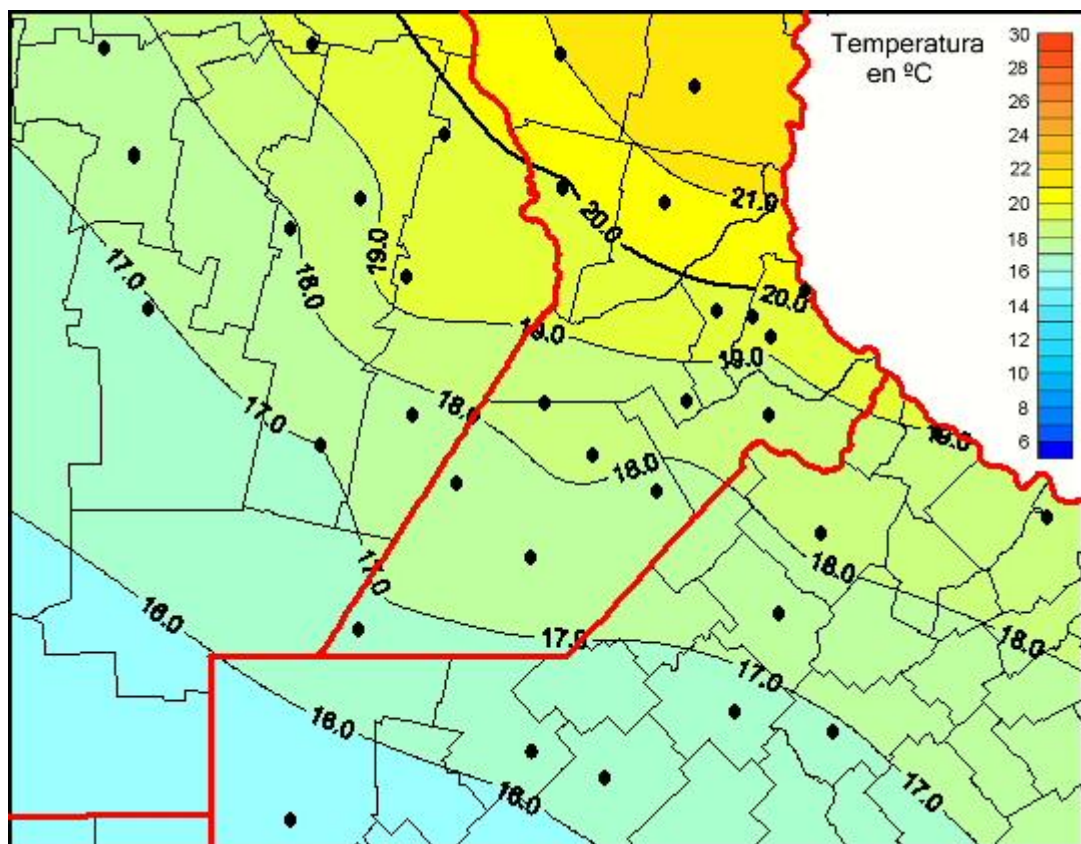

Temperaturas Medias

Mapa de temperaturas medias de las últimas 120 horas.
(Desde las 8:00AM hasta las 8:00AM). Se actualiza a las 10:00hs.