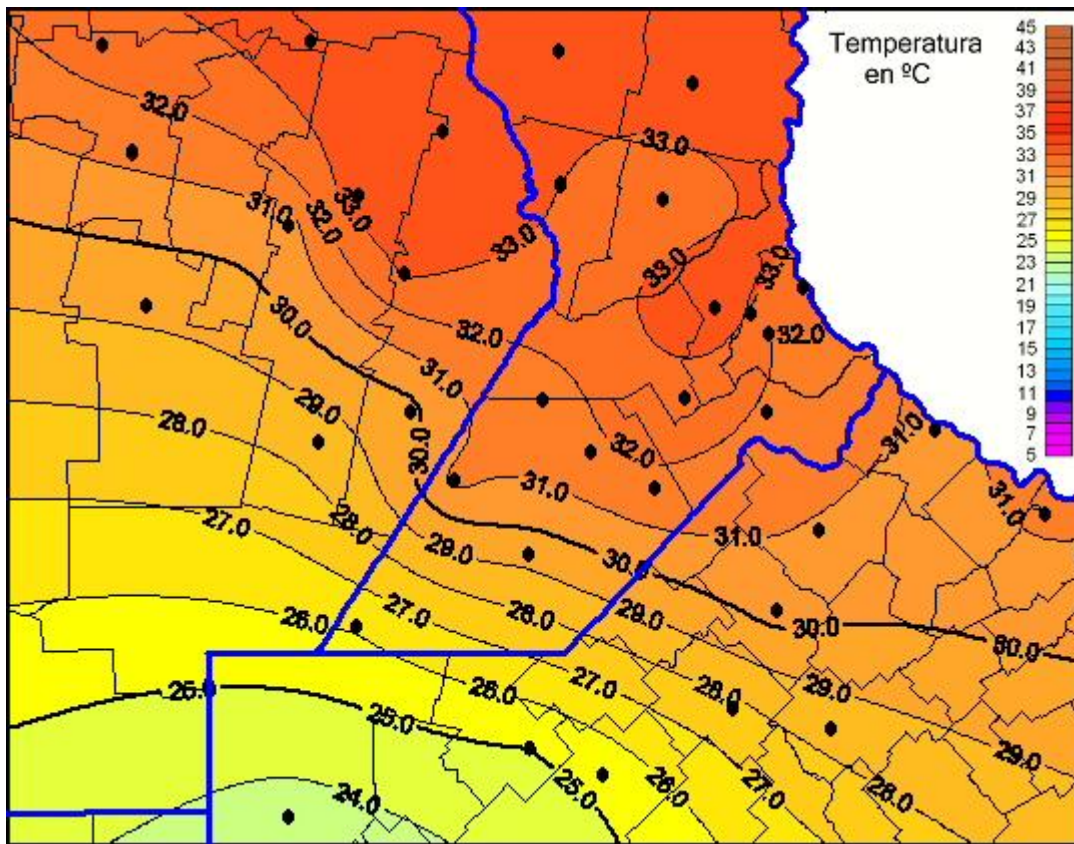

# Temperaturas Máximas

Mapa de temperaturas máximas de las últimas 120 horas.  
(Desde las 8:00AM hasta las 8:00AM). Se actualiza a las 10:00hs.