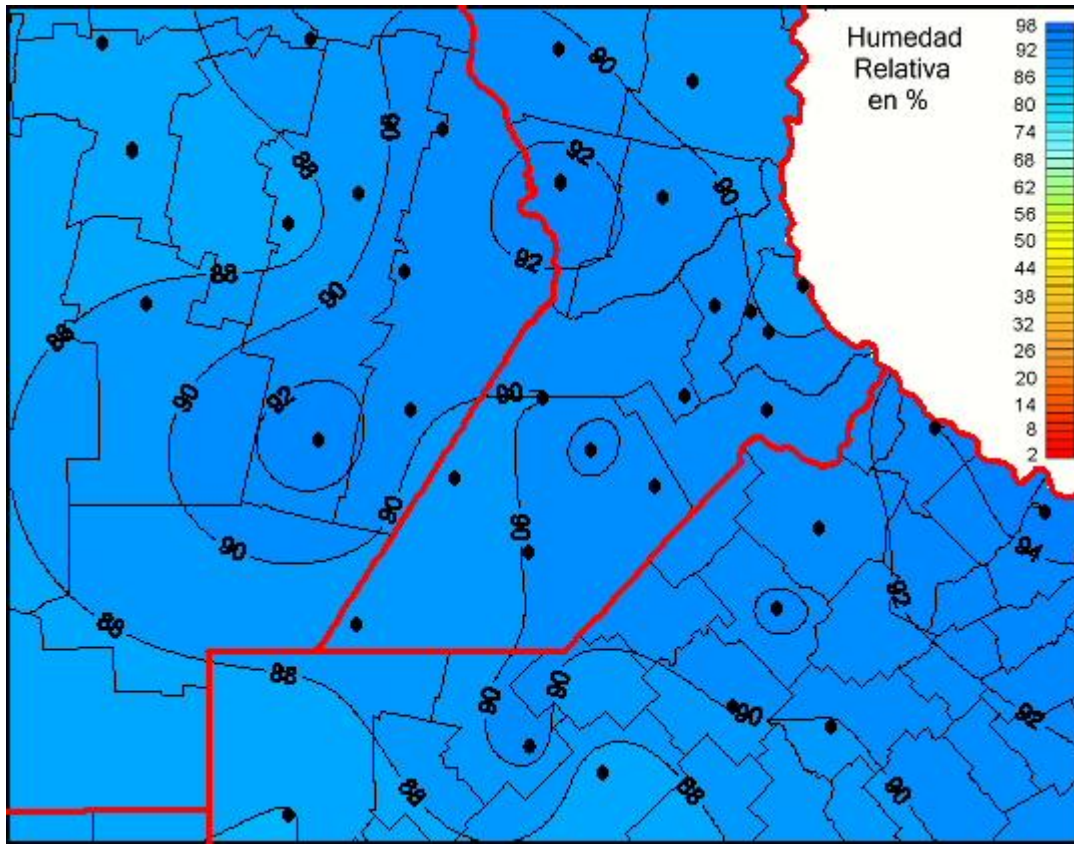

Humedad Relativa

Mapa de humedad relativa de las las últimas 120 horas.
(Desde las 8:00AM hasta las 8:00AM). Se actualiza a las 10:00hs.