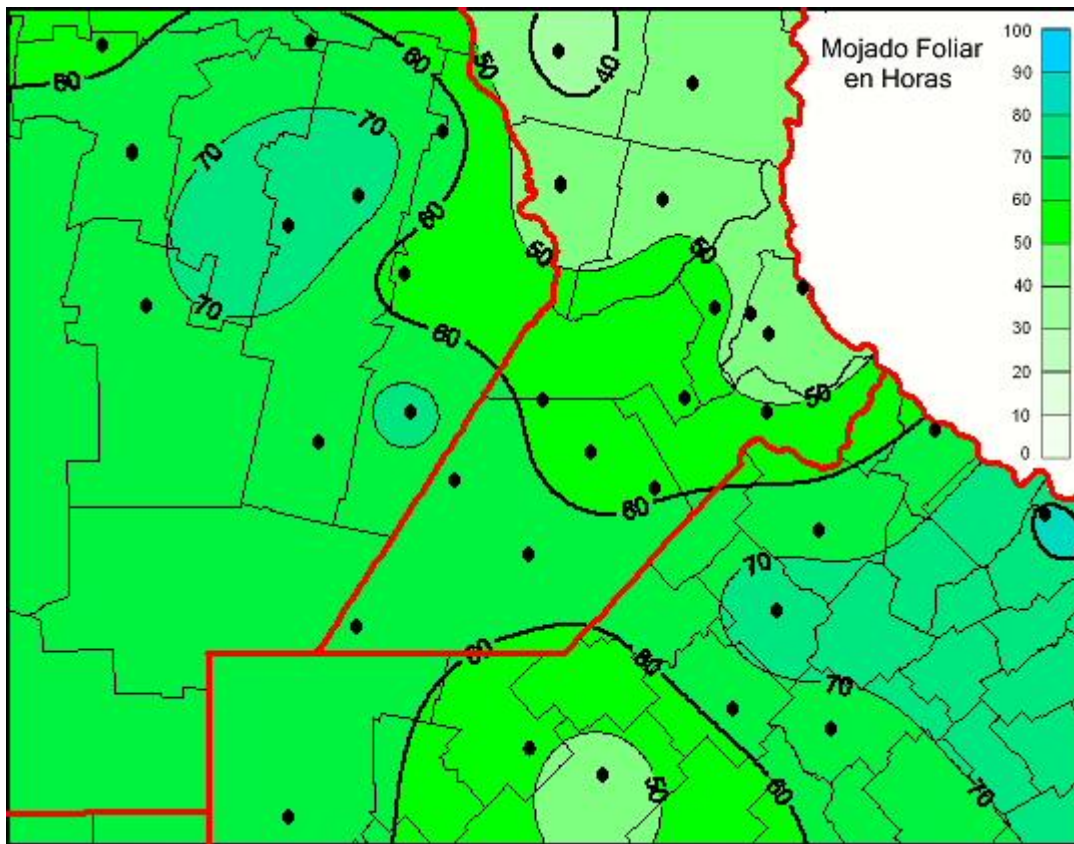

Humedad de Hoja

Mapa de humedad de hoja de las últimas 120 horas.
(Desde las 8:00AM hasta las 8:00AM). Se actualiza a las 10:00hs.