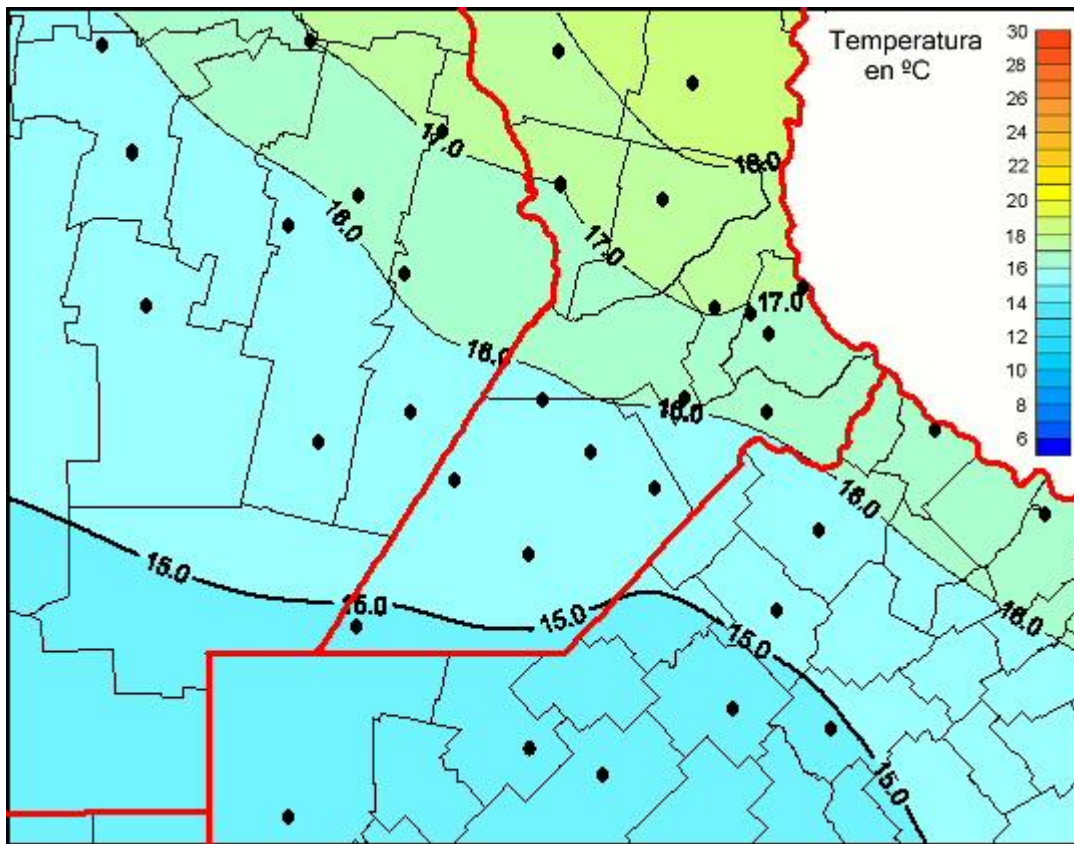

Temperaturas Medias

Mapa de temperaturas medias de las las últimas 24 horas.
(Desde las 8:00AM hasta las 8:00AM). Se actualiza a las 10:00hs.