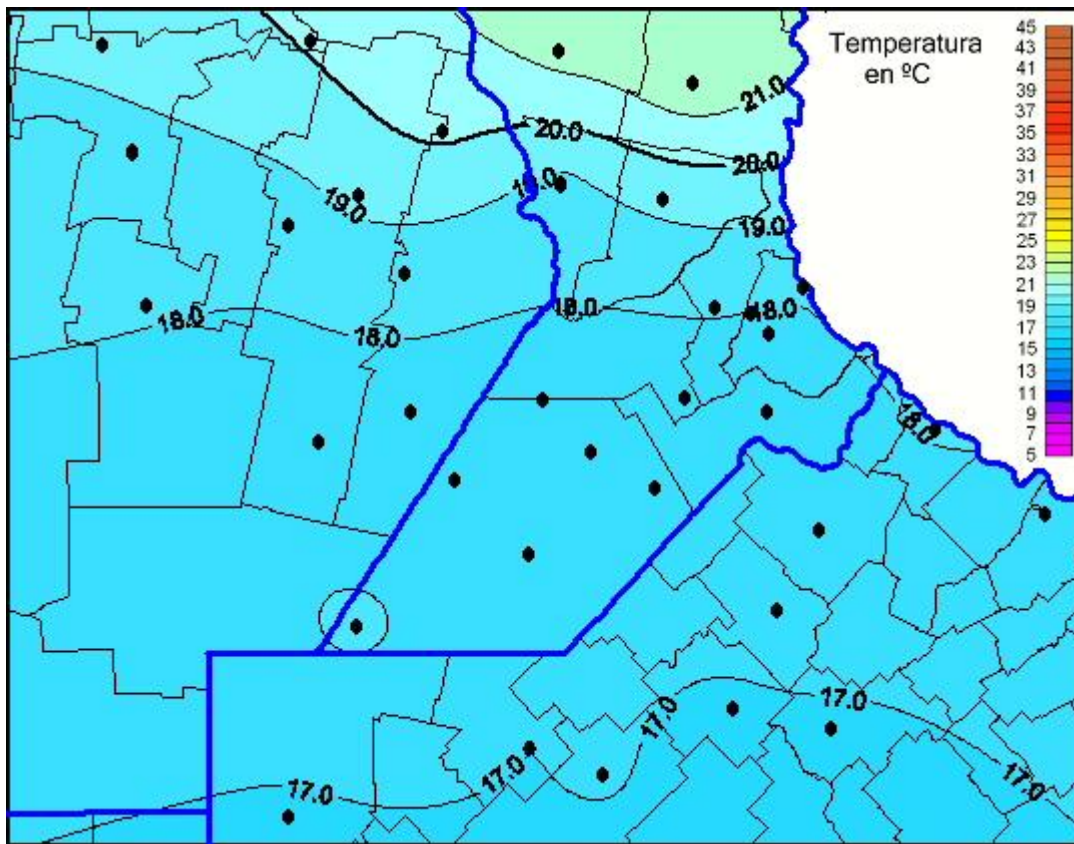

Temperaturas Máximas

Mapa de temperaturas máximas de las últimas 24 horas.
(Desde las 8:00AM hasta las 8:00AM). Se actualiza a las 10:00hs.