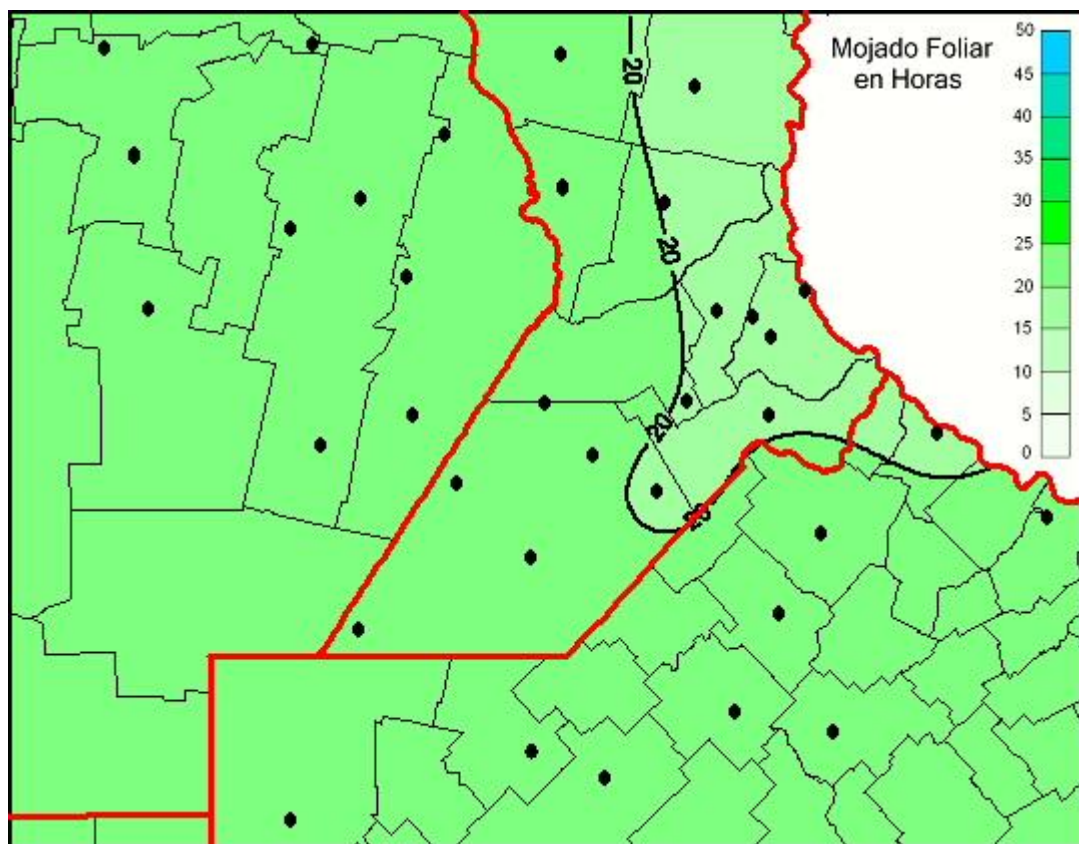

Humedad de Hoja

Mapa de humedad de hoja de las últimas 24 horas.
(Desde las 8:00AM hasta las 8:00AM). Se actualiza a las 10:00hs.