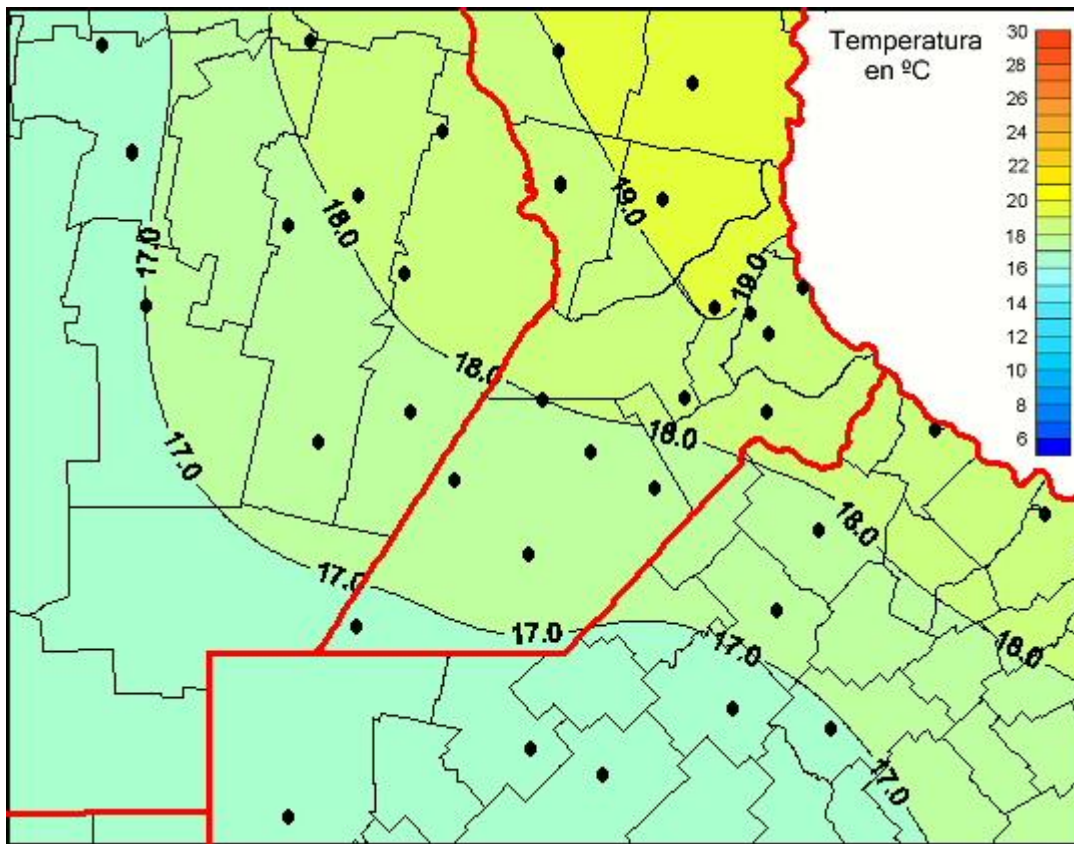

Temperaturas Medias

Mapa de temperaturas medias de las las últimas 24 horas.
(Desde las 8:00AM hasta las 8:00AM). Se actualiza a las 10:00hs.