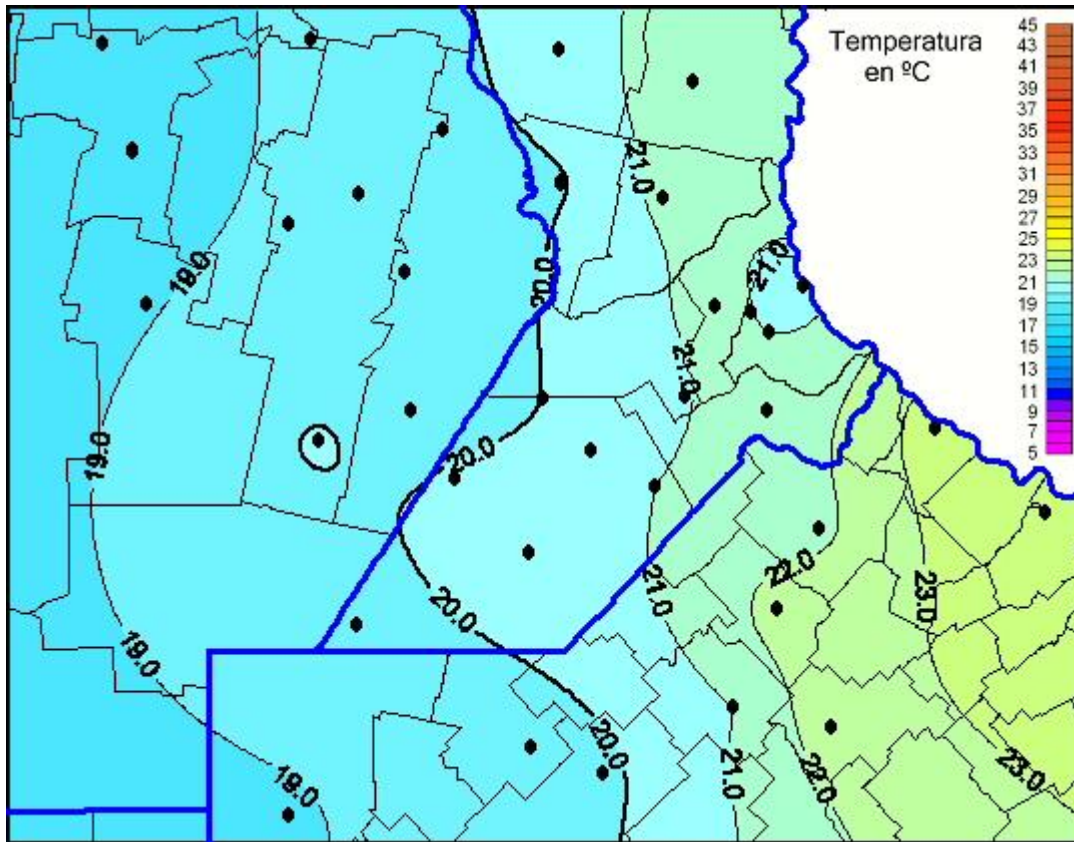

Temperaturas Máximas

Mapa de temperaturas máximas de las últimas 24 horas.
(Desde las 8:00AM hasta las 8:00AM). Se actualiza a las 10:00hs.