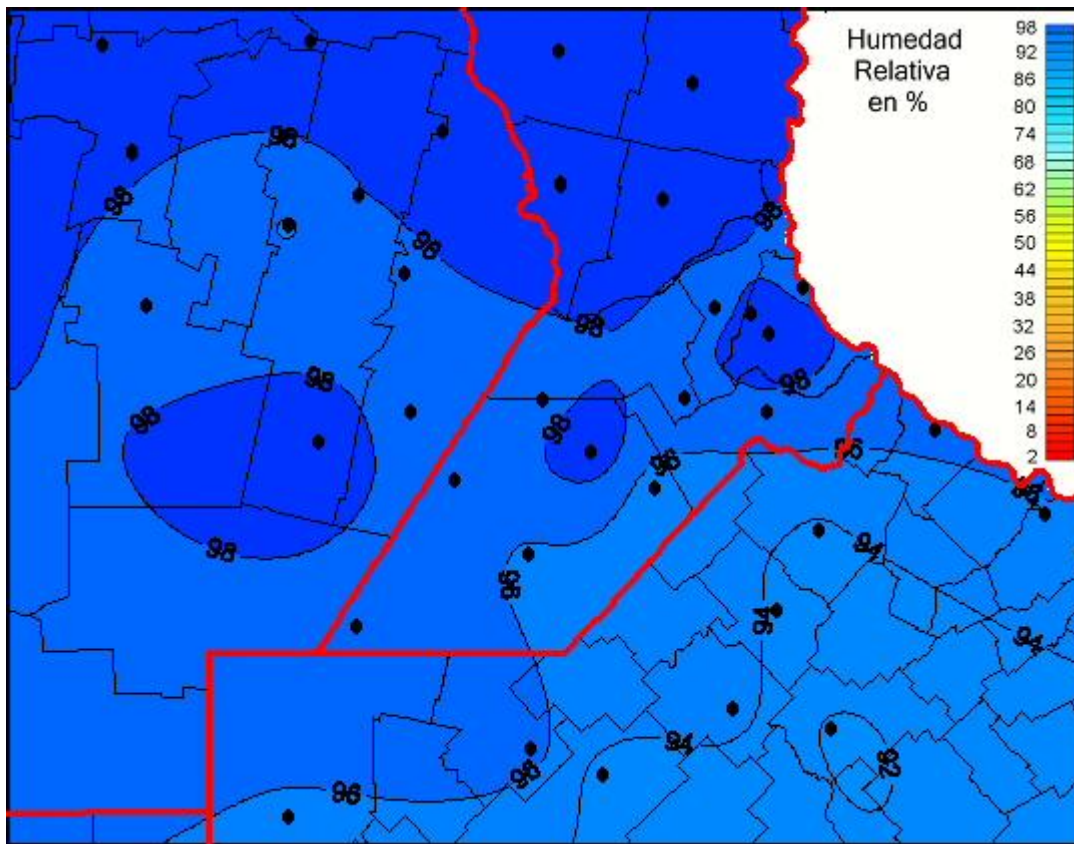

## Humedad Relativa

Mapa de humedad relativa de las las últimas 24 horas.  
(Desde las 8:00AM hasta las 8:00AM). Se actualiza a las 10:00hs.