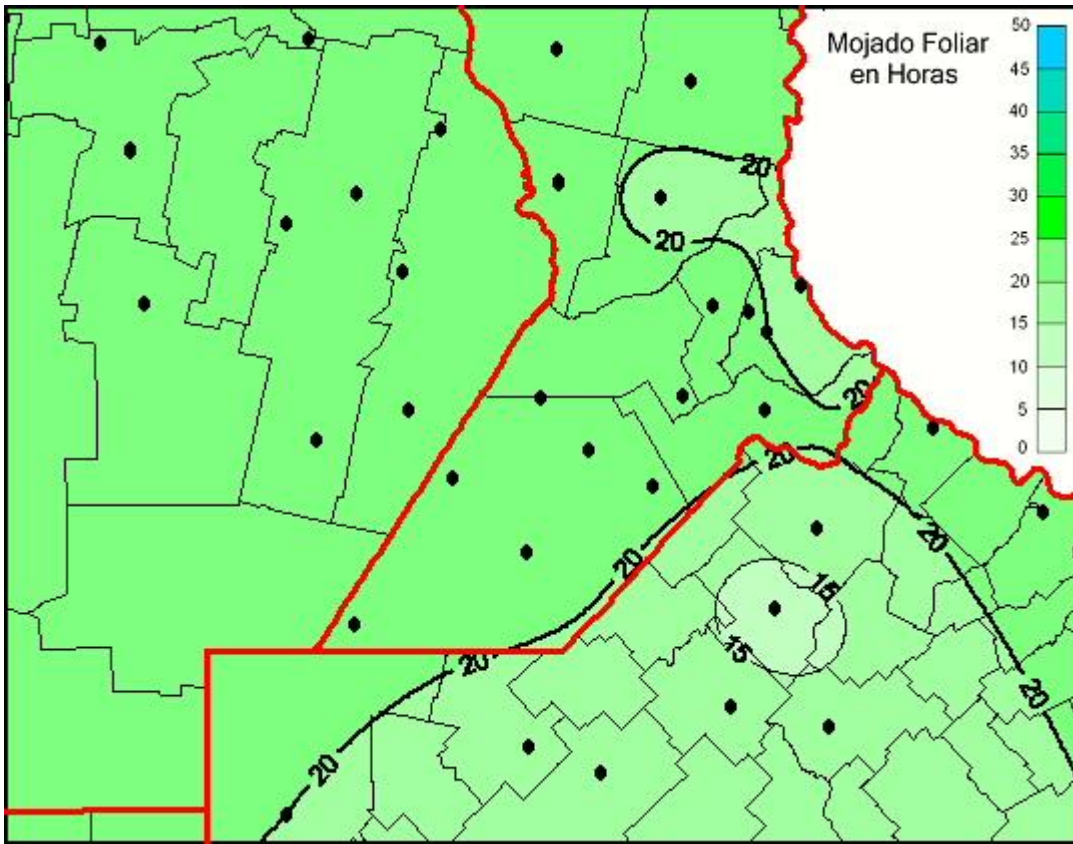

Humedad de Hoja

Mapa de humedad de hoja de las las últimas 24 horas.
(Desde las 8:00AM hasta las 8:00AM). Se actualiza a las 10:00hs.

BOLSA
DE COMERCIO
DE ROSARIO

f www.facebook.com/BCROficial

t twitter.com/bcnprensa