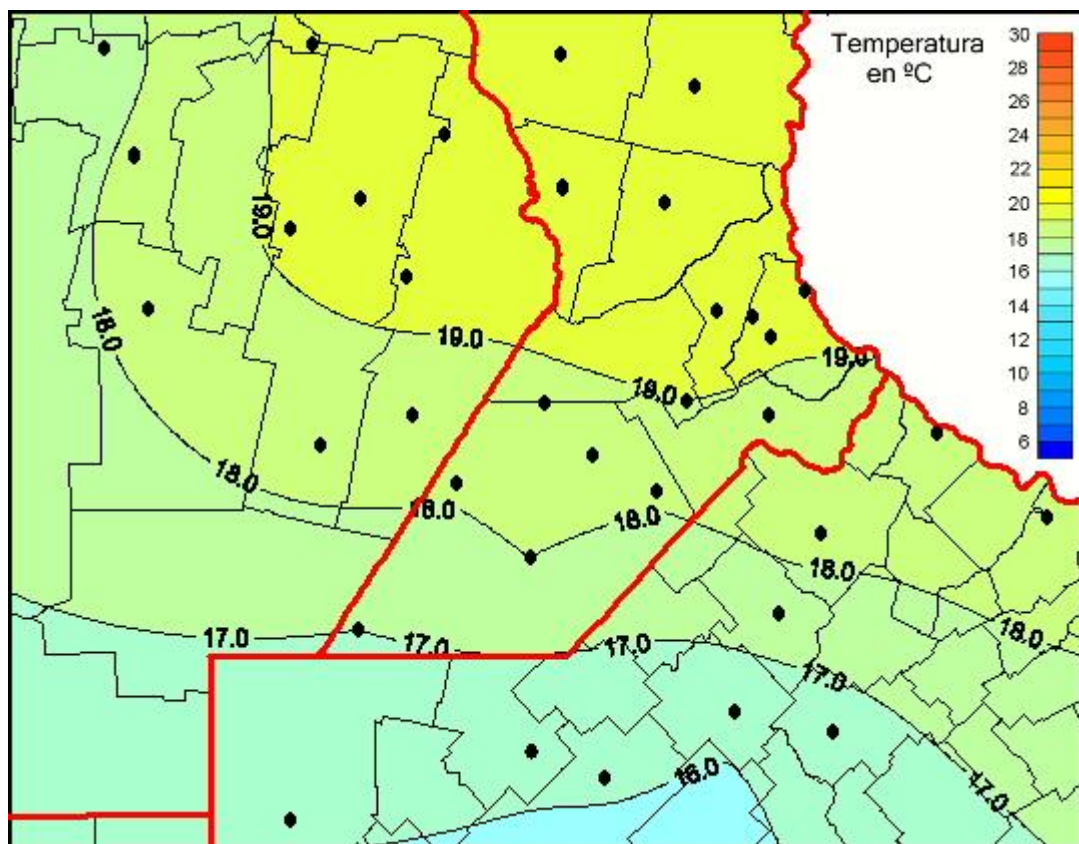

Temperaturas Medias

Mapa de temperaturas medias de las últimas 72 horas.
(Desde las 8:00AM hasta las 8:00AM). Se actualiza a las 10:00hs.