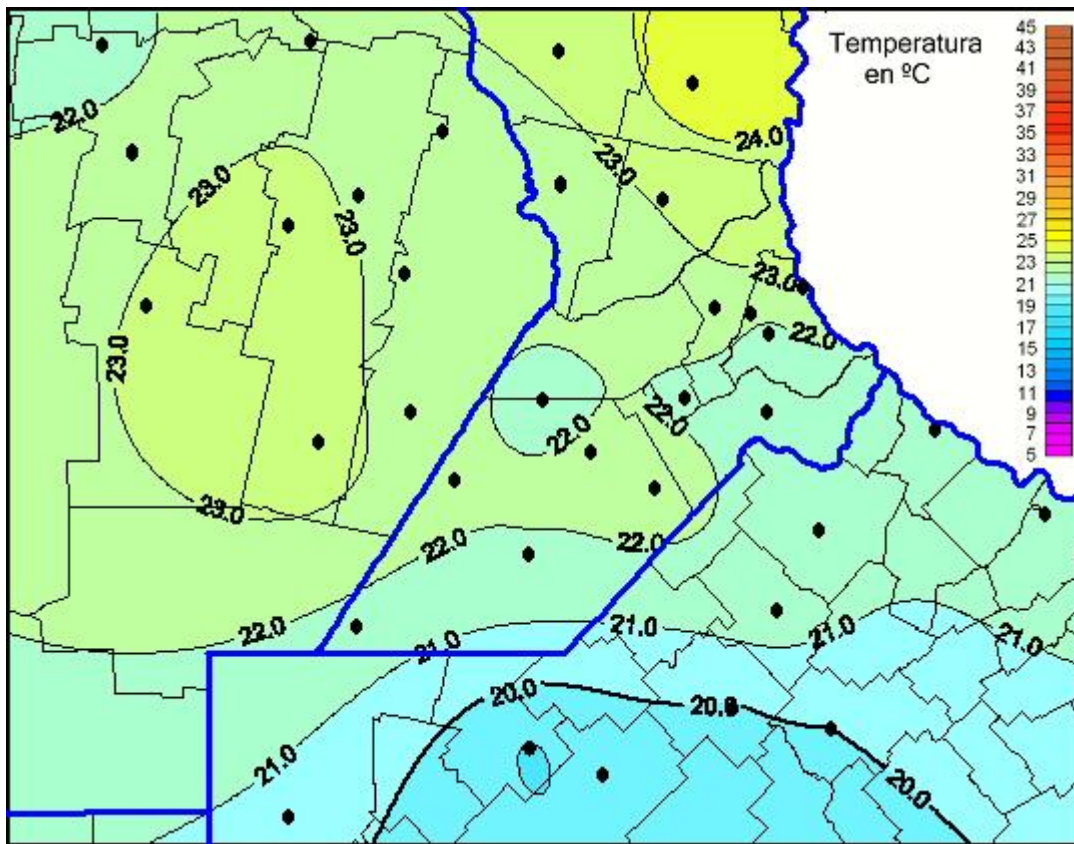

## Temperaturas Máximas

Mapa de temperaturas máximas de las últimas 72 horas.  
(Desde las 8:00AM hasta las 8:00AM). Se actualiza a las 10:00hs.