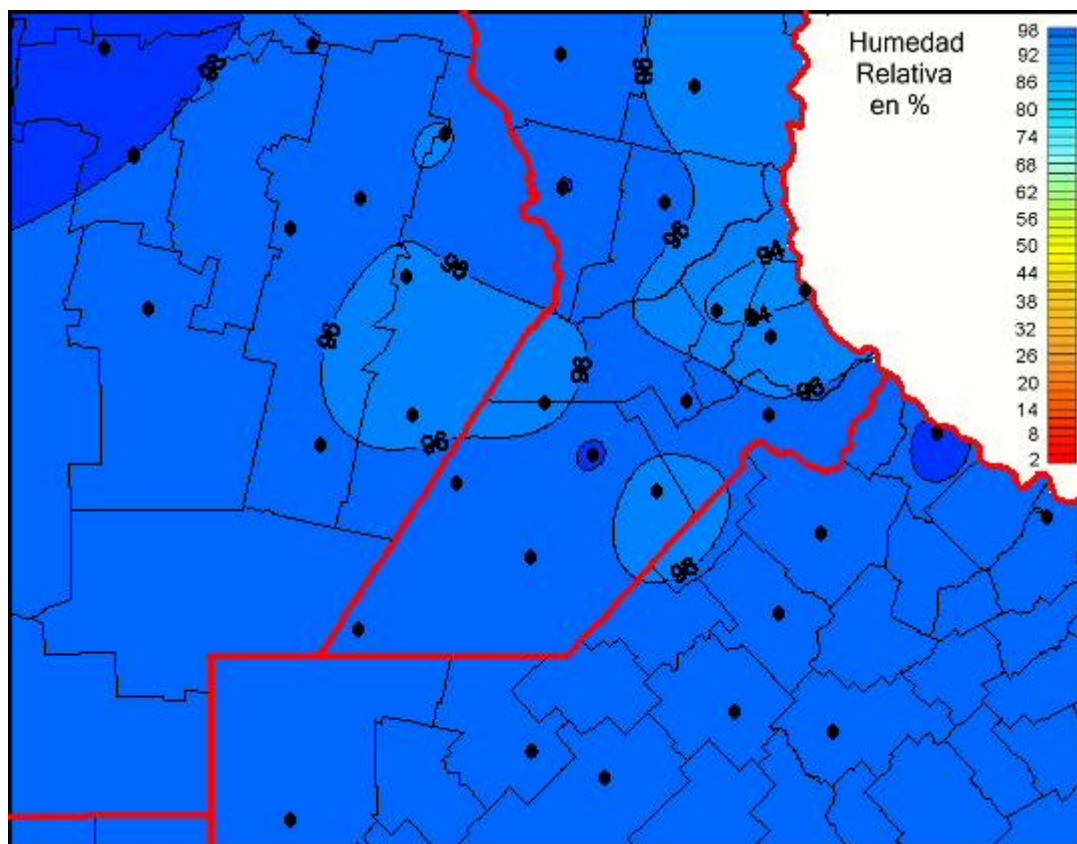

Humedad Relativa

Mapa de humedad relativa de las las últimas 72 horas.
(Desde las 8:00AM hasta las 8:00AM). Se actualiza a las 10:00hs.