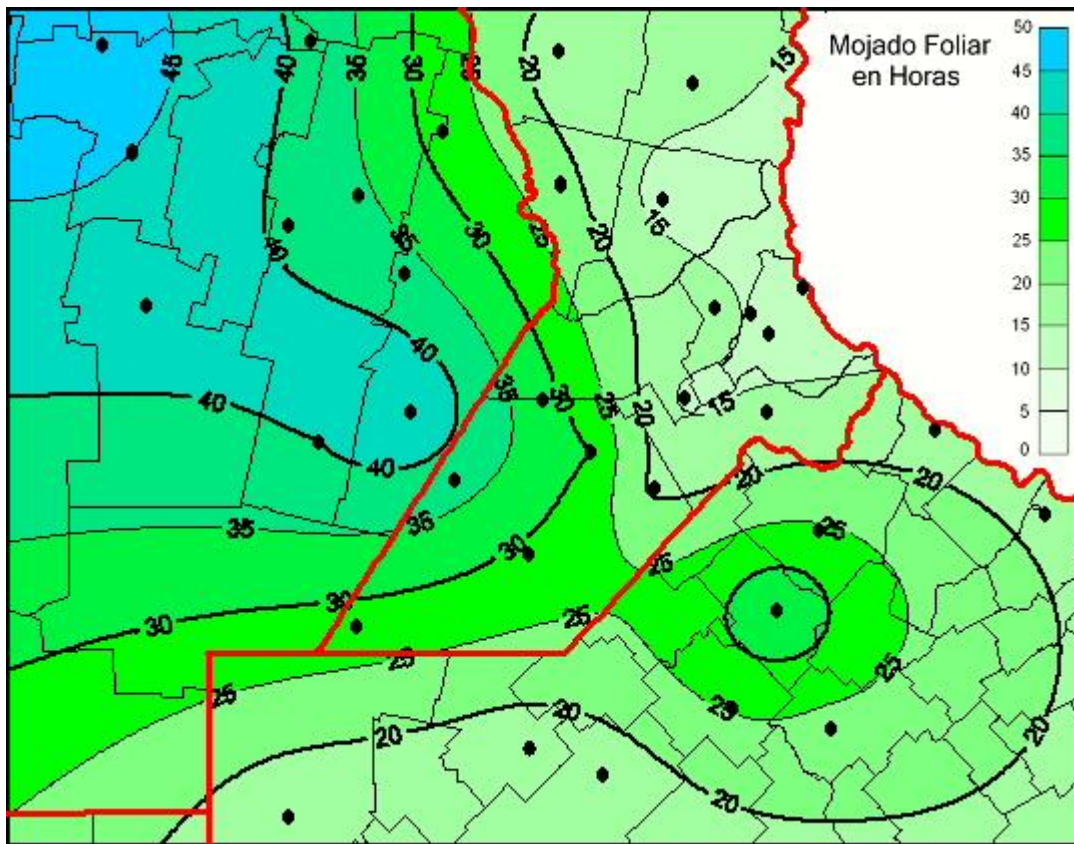

## Humedad de Hoja

Mapa de humedad de hoja de las últimas 72 horas.  
(Desde las 8:00AM hasta las 8:00AM). Se actualiza a las 10:00hs.