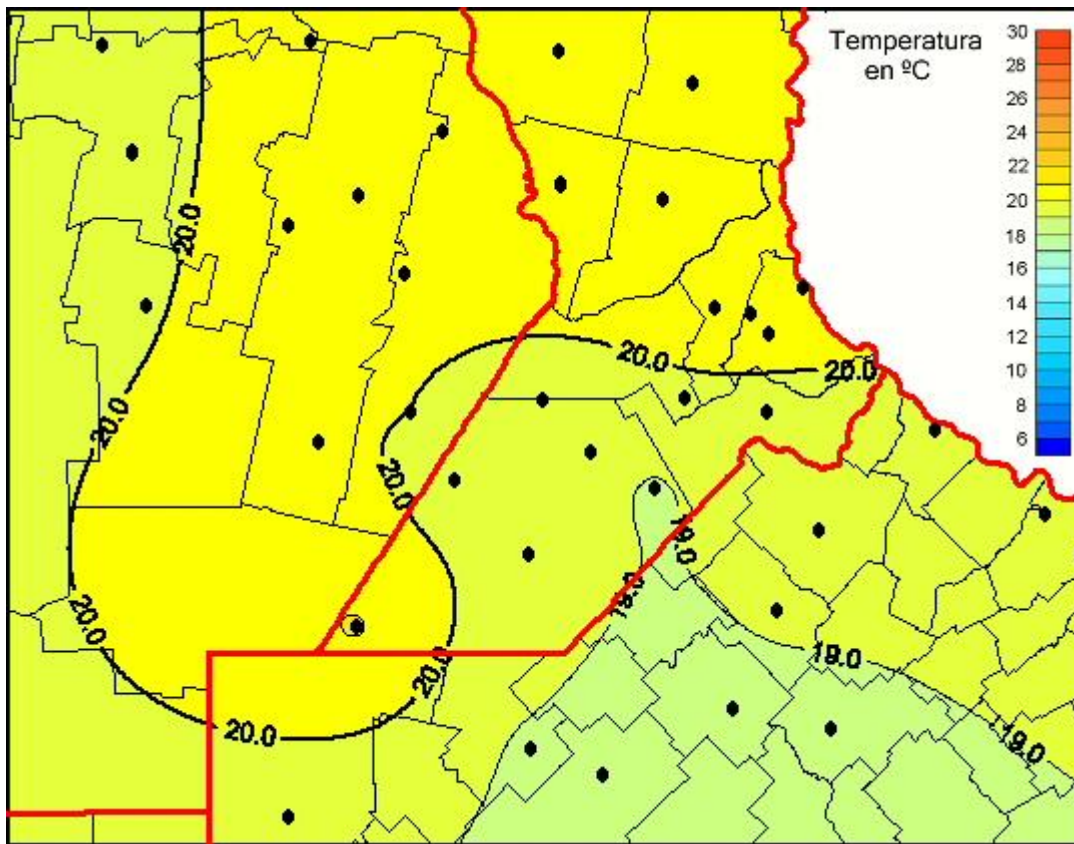

Temperaturas Medias

Mapa de temperaturas medias de las las últimas 24 horas.
(Desde las 8:00AM hasta las 8:00AM). Se actualiza a las 10:00hs.