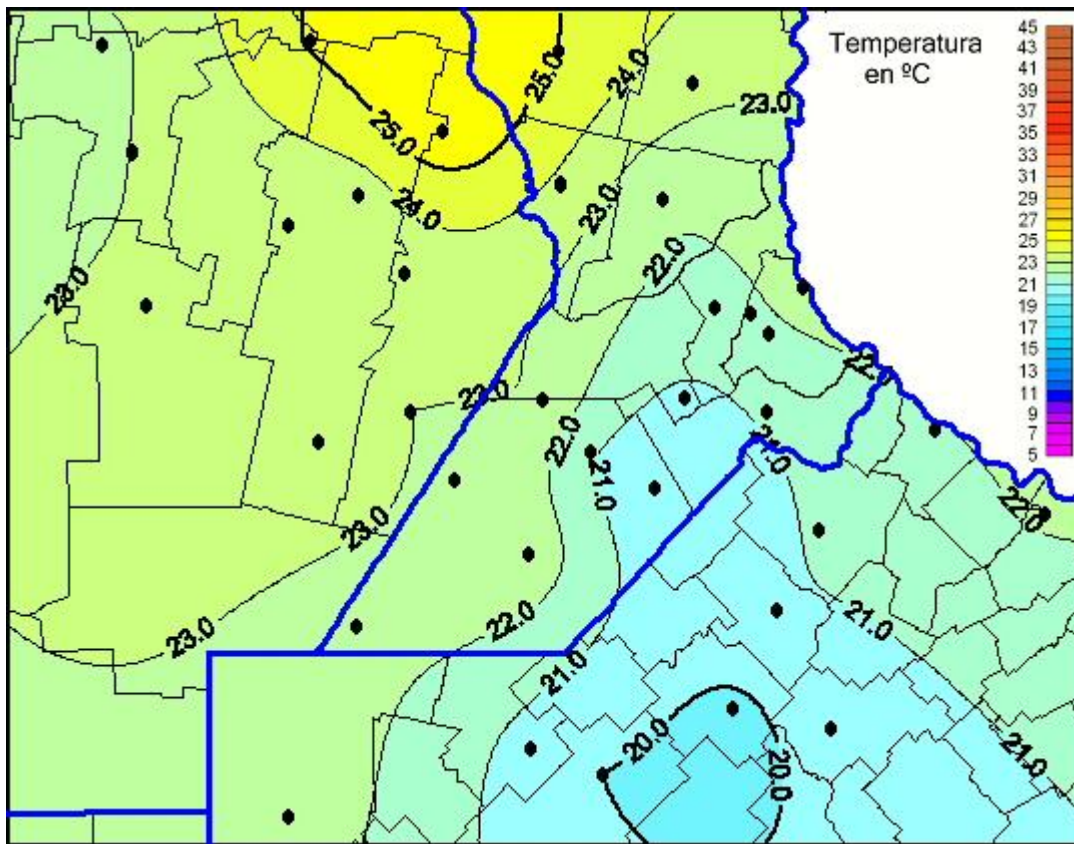

Temperaturas Máximas

Mapa de temperaturas máximas de las últimas 24 horas.
(Desde las 8:00AM hasta las 8:00AM). Se actualiza a las 10:00hs.