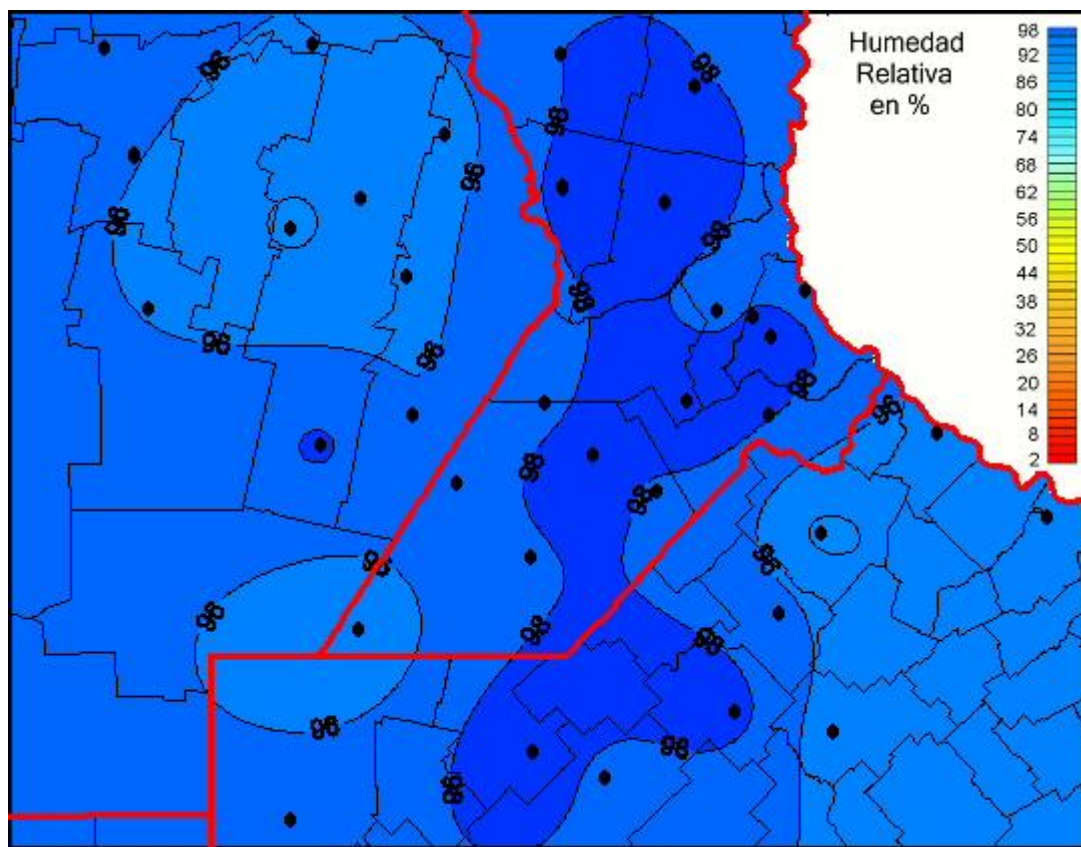

## Humedad Relativa

Mapa de humedad relativa de las las últimas 24 horas.  
(Desde las 8:00AM hasta las 8:00AM). Se actualiza a las 10:00hs.