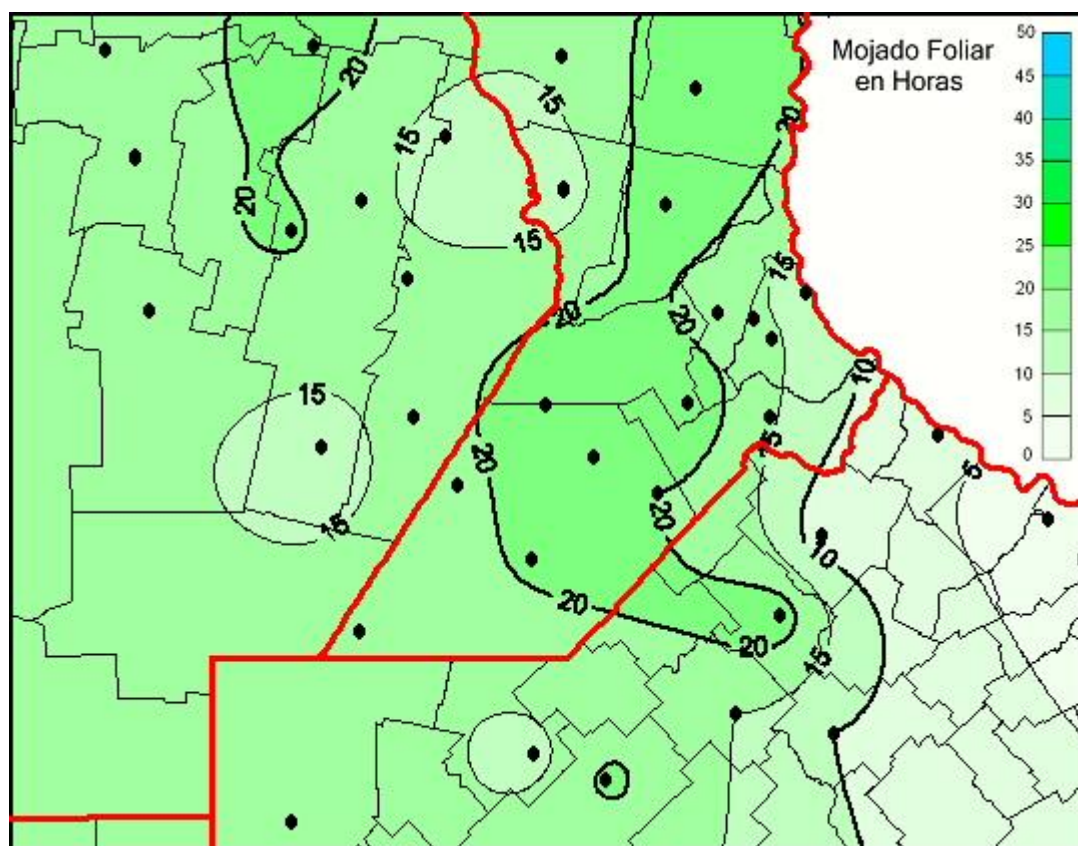

## Humedad de Hoja

Mapa de humedad de hoja de las últimas 24 horas.  
(Desde las 8:00AM hasta las 8:00AM). Se actualiza a las 10:00hs.