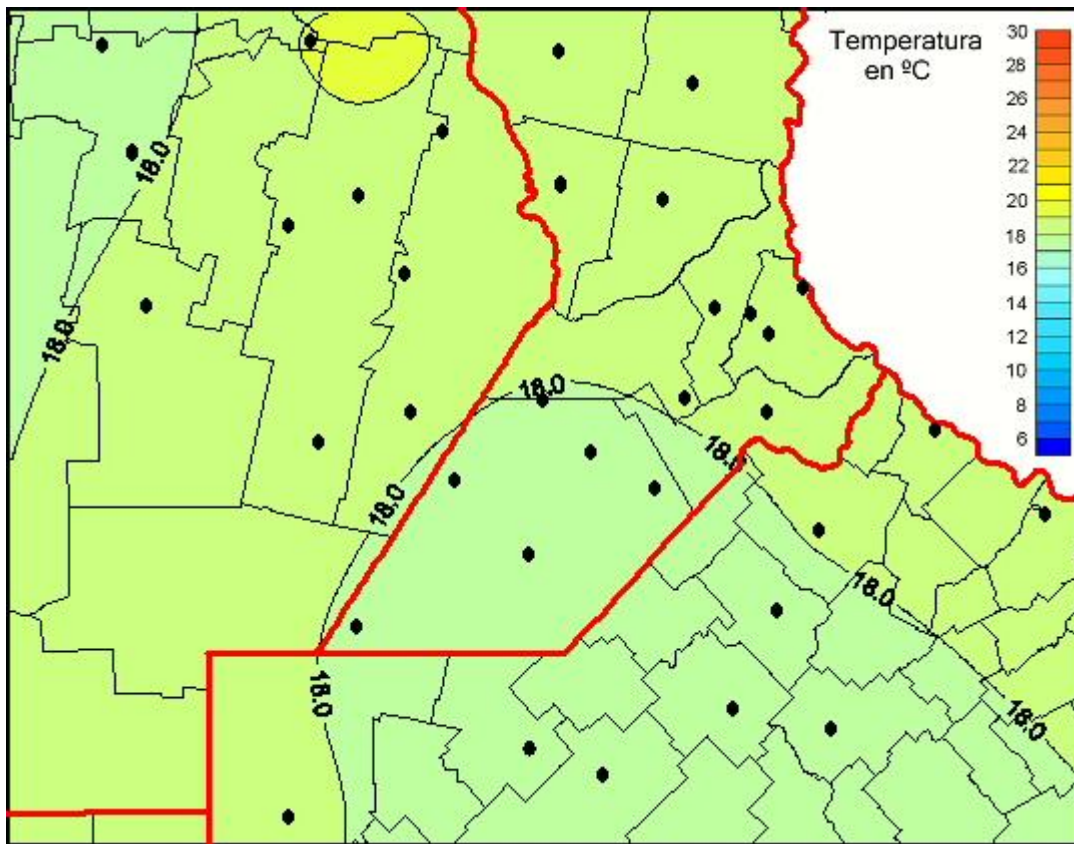

## Temperaturas Medias

Mapa de temperaturas medias de las últimas 24 horas.  
(Desde las 8:00AM hasta las 8:00AM). Se actualiza a las 10:00hs.