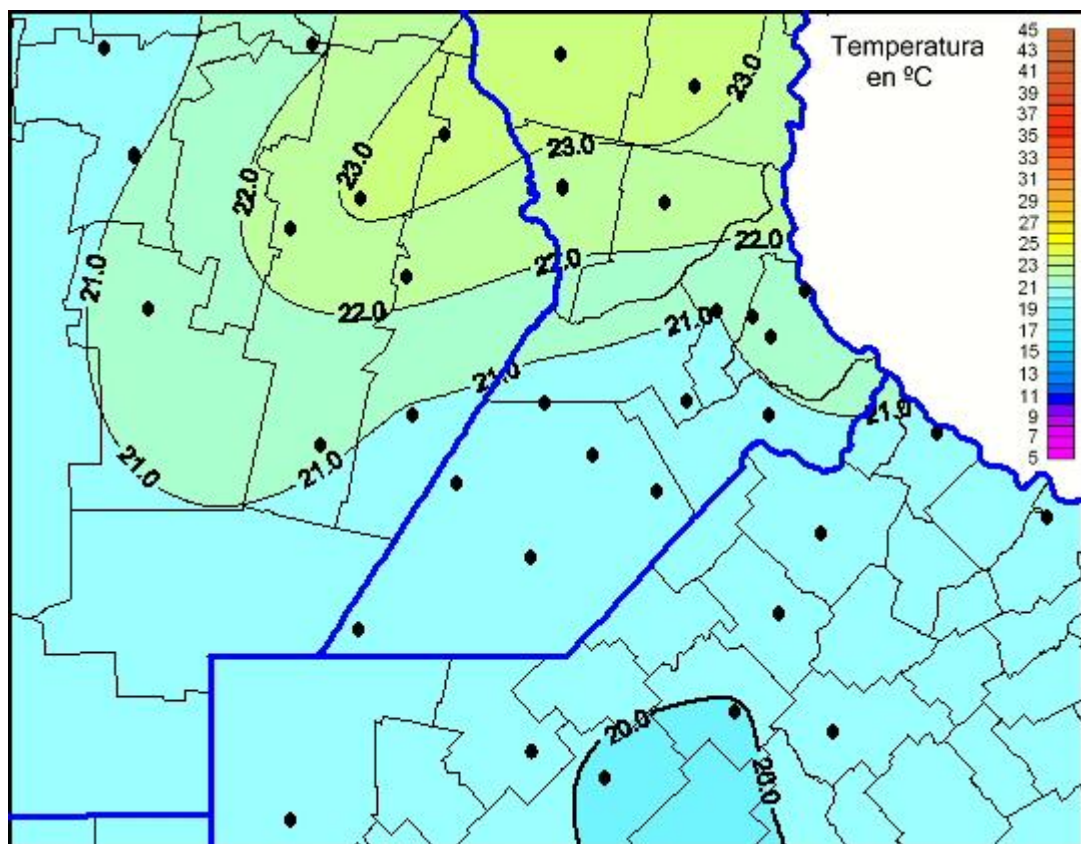

## Temperaturas Máximas

Mapa de temperaturas máximas de las últimas 24 horas.  
(Desde las 8:00AM hasta las 8:00AM). Se actualiza a las 10:00hs.