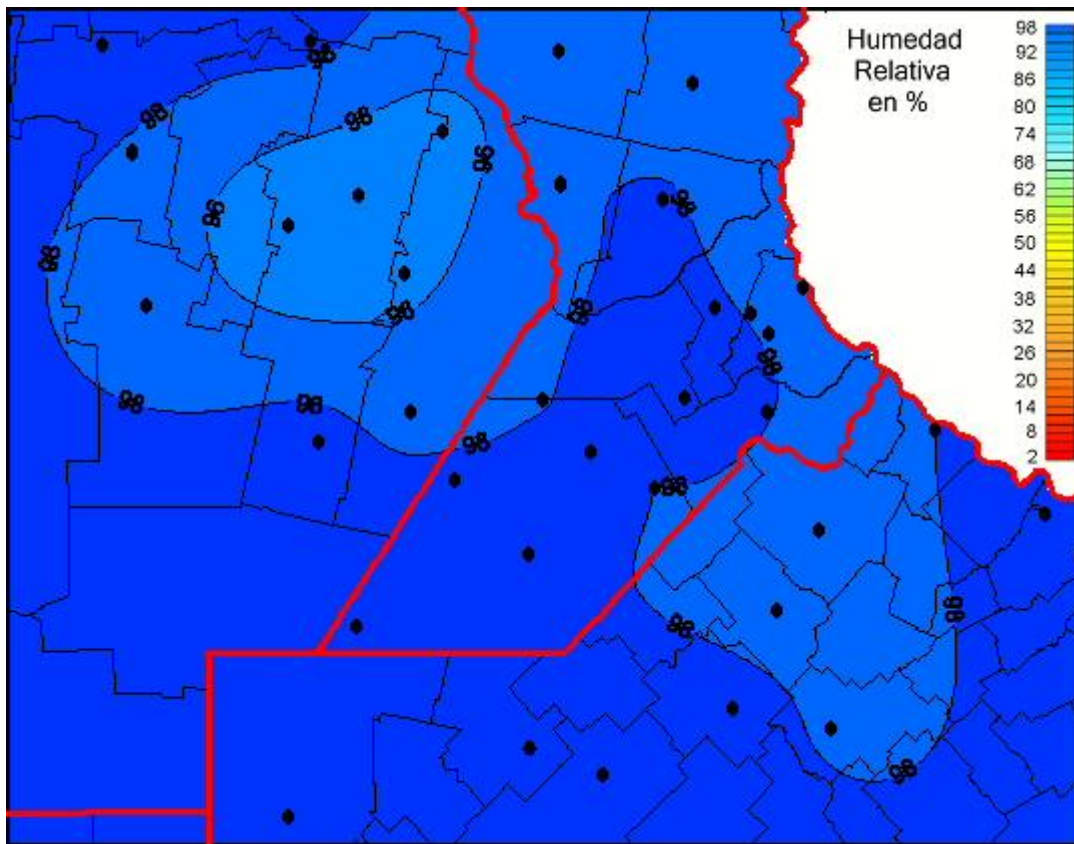

Humedad Relativa

Mapa de humedad relativa de las las últimas 24 horas.
(Desde las 8:00AM hasta las 8:00AM). Se actualiza a las 10:00hs.