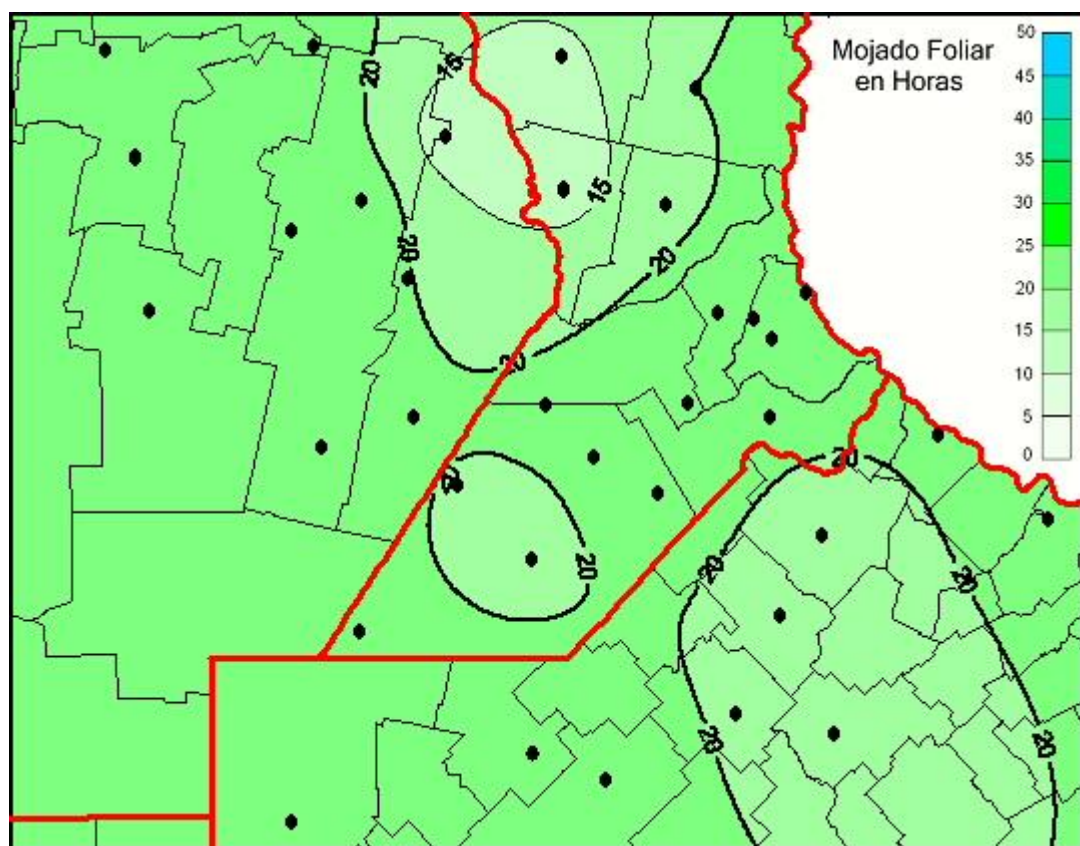

Humedad de Hoja

Mapa de humedad de hoja de las últimas 24 horas.
(Desde las 8:00AM hasta las 8:00AM). Se actualiza a las 10:00hs.