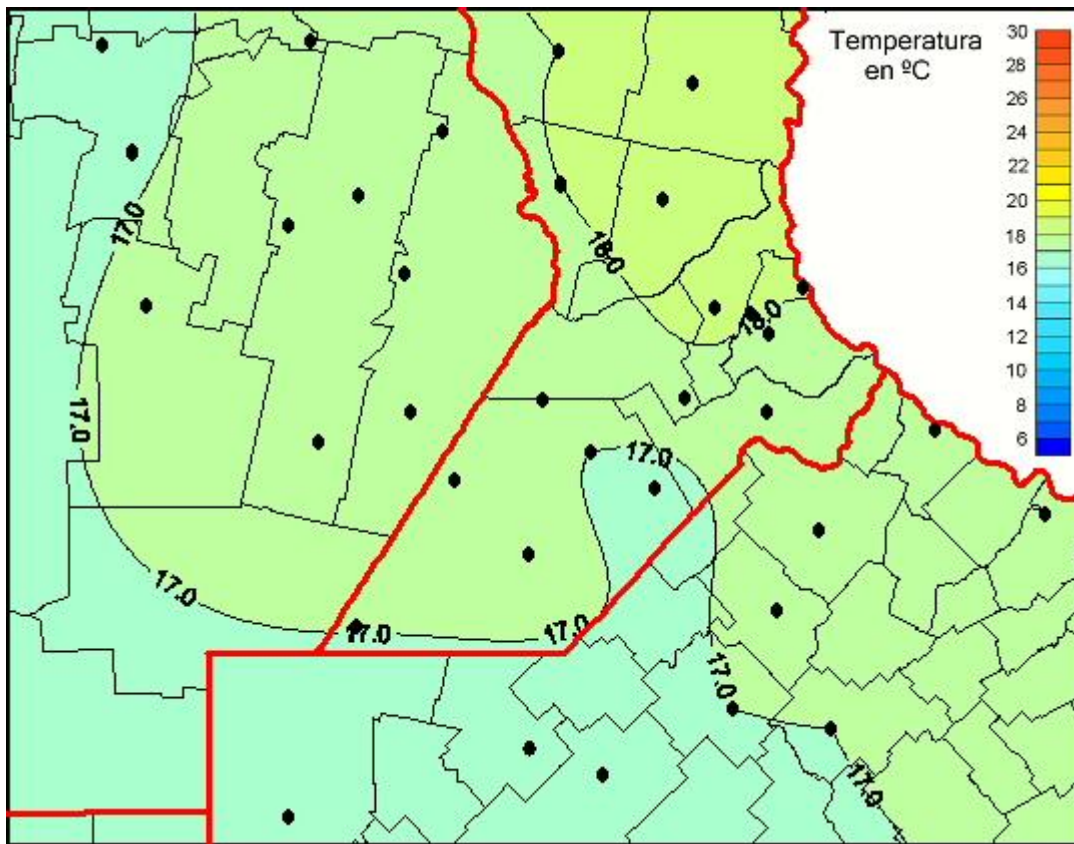

Temperaturas Medias

Mapa de temperaturas medias de las las últimas 24 horas.
(Desde las 8:00AM hasta las 8:00AM). Se actualiza a las 10:00hs.