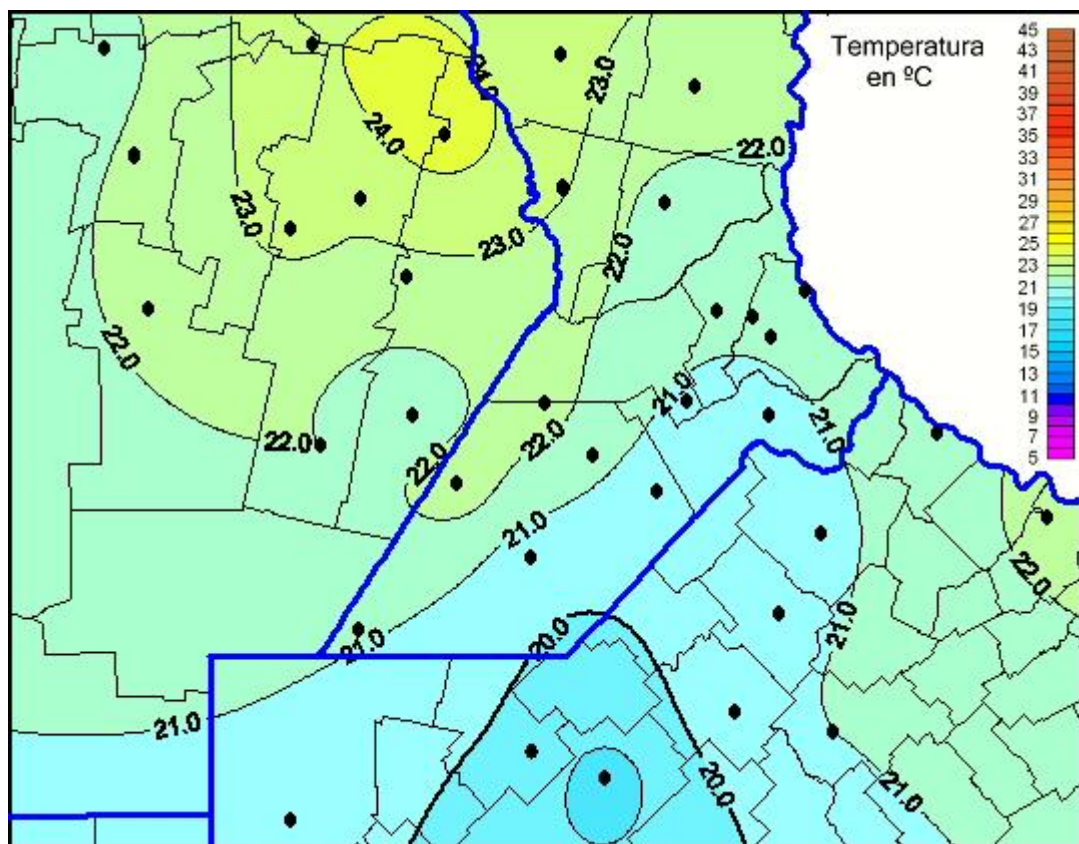

Temperaturas Máximas

Mapa de temperaturas máximas de las últimas 24 horas.
(Desde las 8:00AM hasta las 8:00AM). Se actualiza a las 10:00hs.