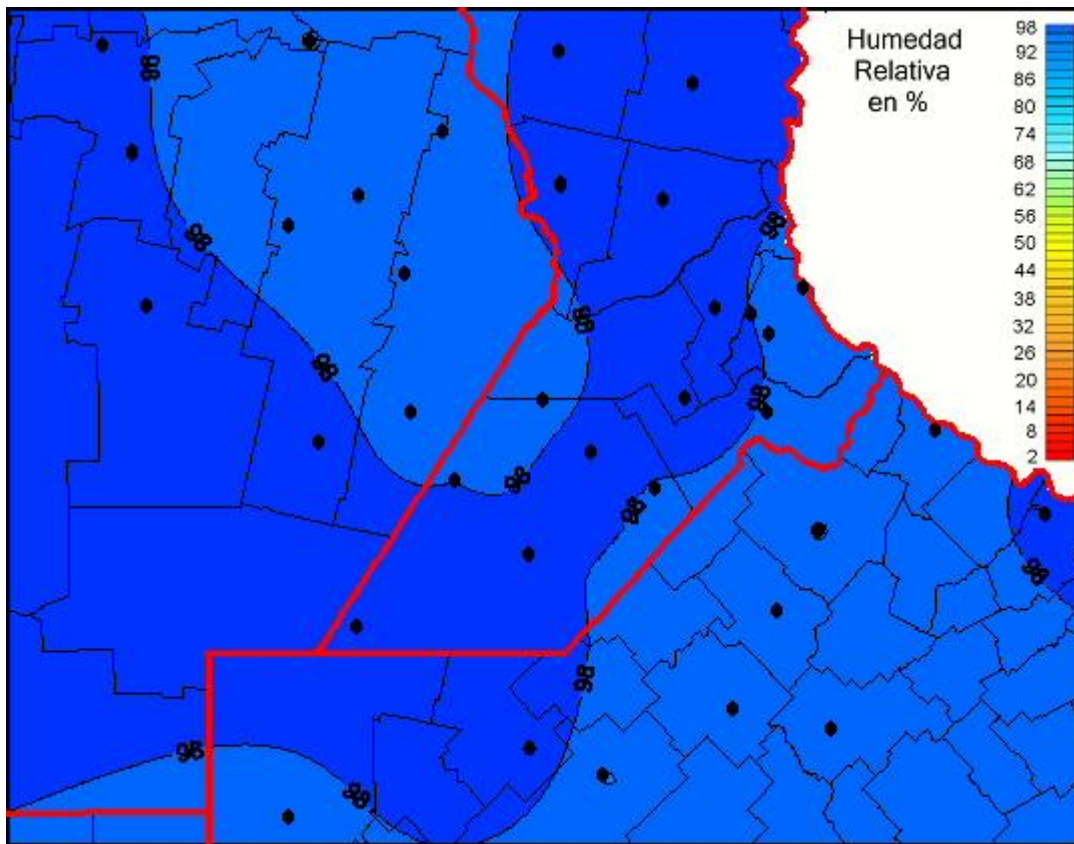

## Humedad Relativa

Mapa de humedad relativa de las las últimas 24 horas.  
(Desde las 8:00AM hasta las 8:00AM). Se actualiza a las 10:00hs.