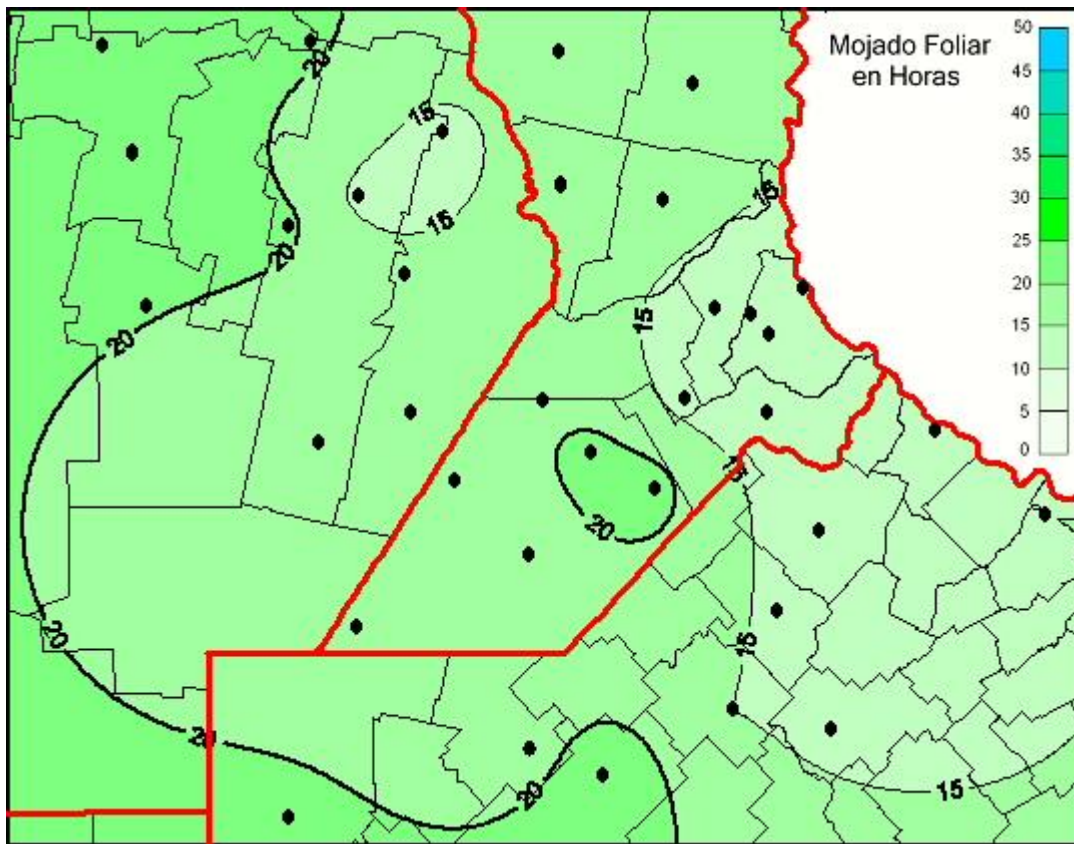

Humedad de Hoja

Mapa de humedad de hoja de las últimas 24 horas.
(Desde las 8:00AM hasta las 8:00AM). Se actualiza a las 10:00hs.