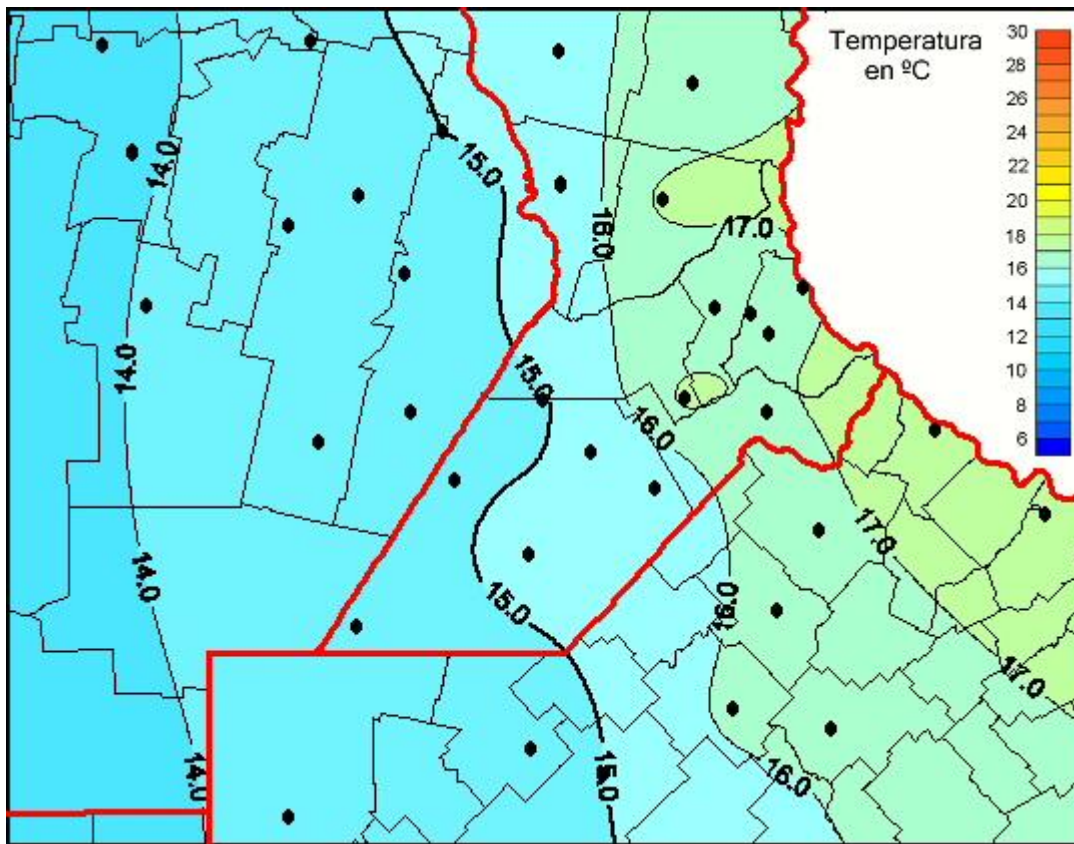

## Temperaturas Medias

Mapa de temperaturas medias de las las últimas 24 horas.  
(Desde las 8:00AM hasta las 8:00AM). Se actualiza a las 10:00hs.