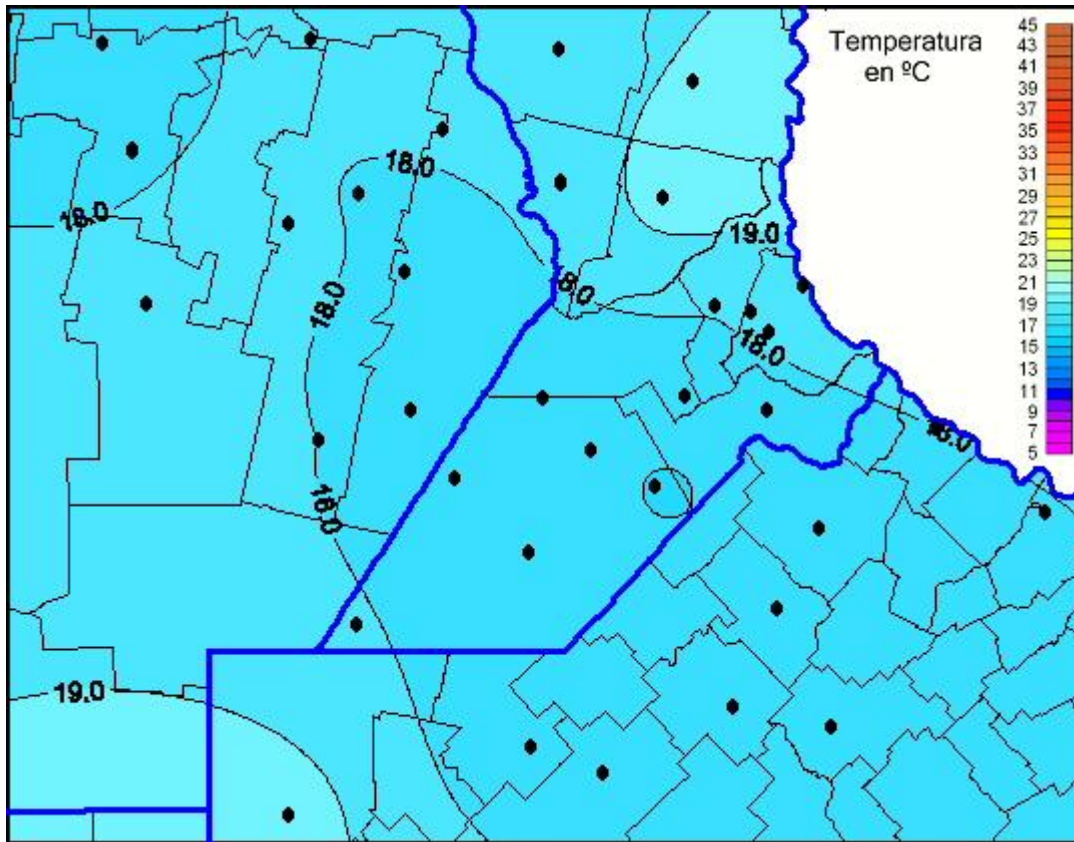

Temperaturas Máximas

Mapa de temperaturas máximas de las últimas 24 horas.
(Desde las 8:00AM hasta las 8:00AM). Se actualiza a las 10:00hs.