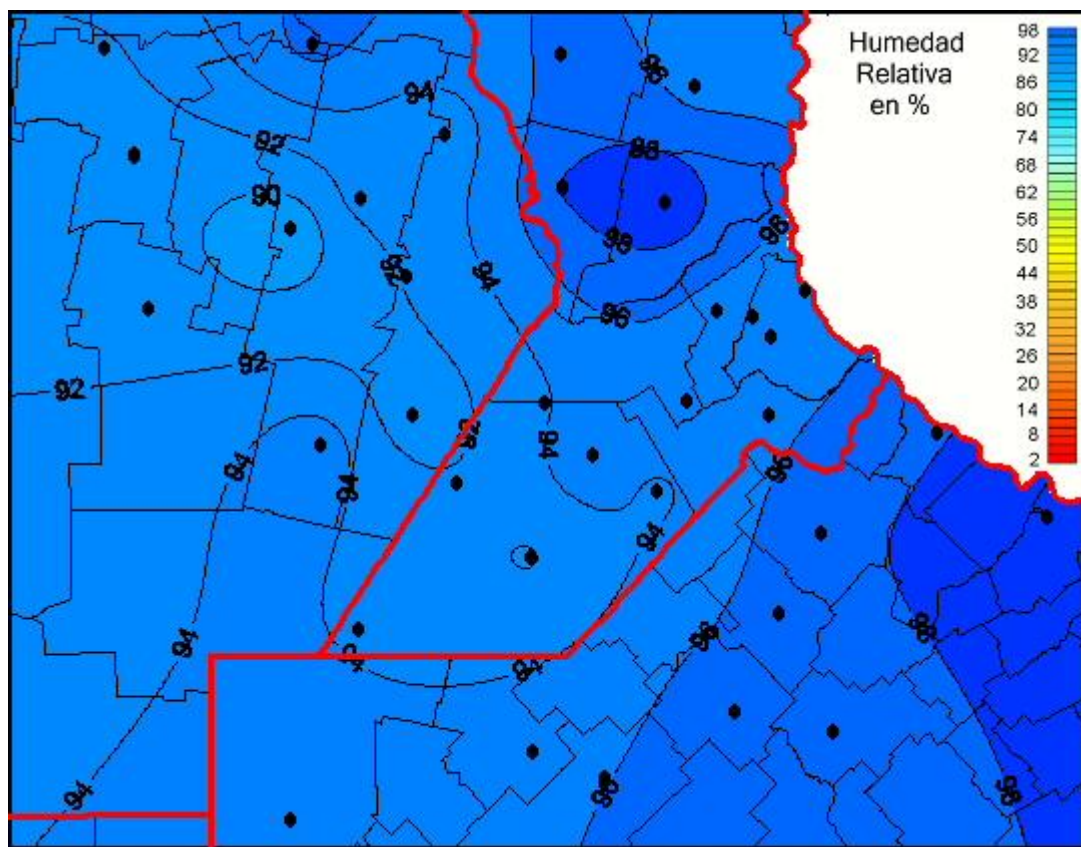

Humedad Relativa

Mapa de humedad relativa de las las últimas 24 horas.
(Desde las 8:00AM hasta las 8:00AM). Se actualiza a las 10:00hs.