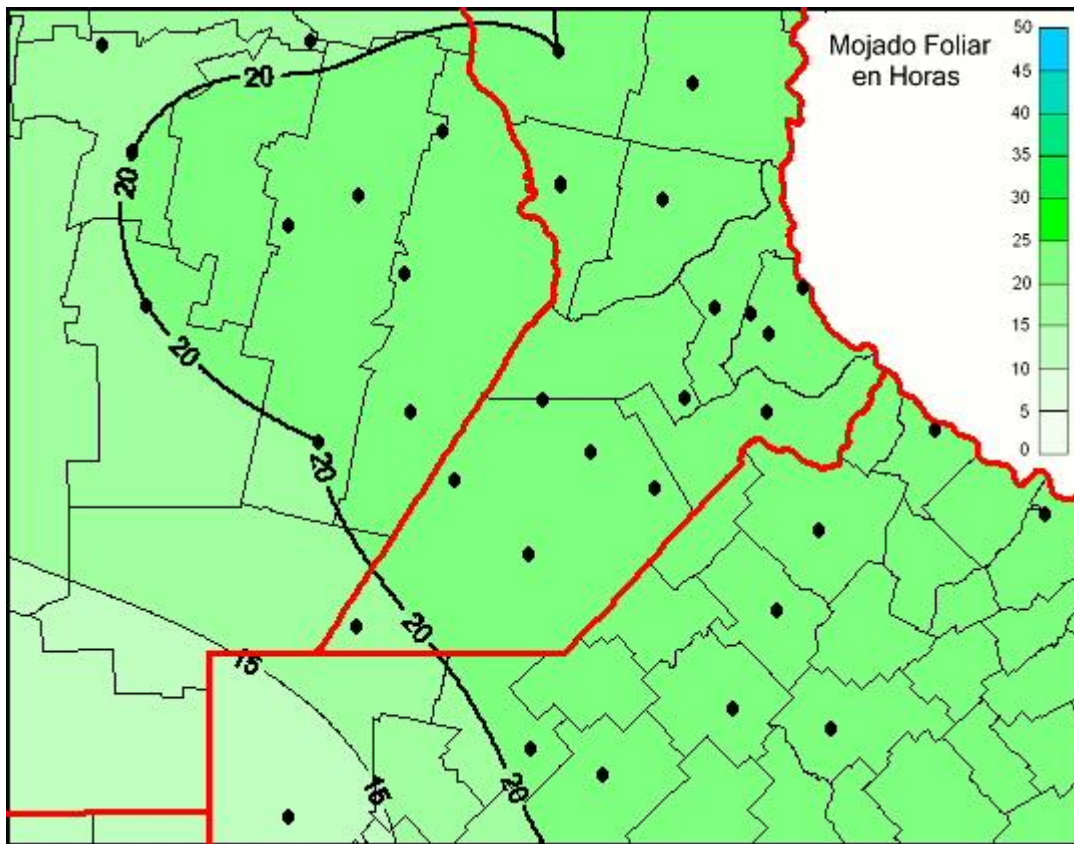

Humedad de Hoja

Mapa de humedad de hoja de las últimas 24 horas.
(Desde las 8:00AM hasta las 8:00AM). Se actualiza a las 10:00hs.