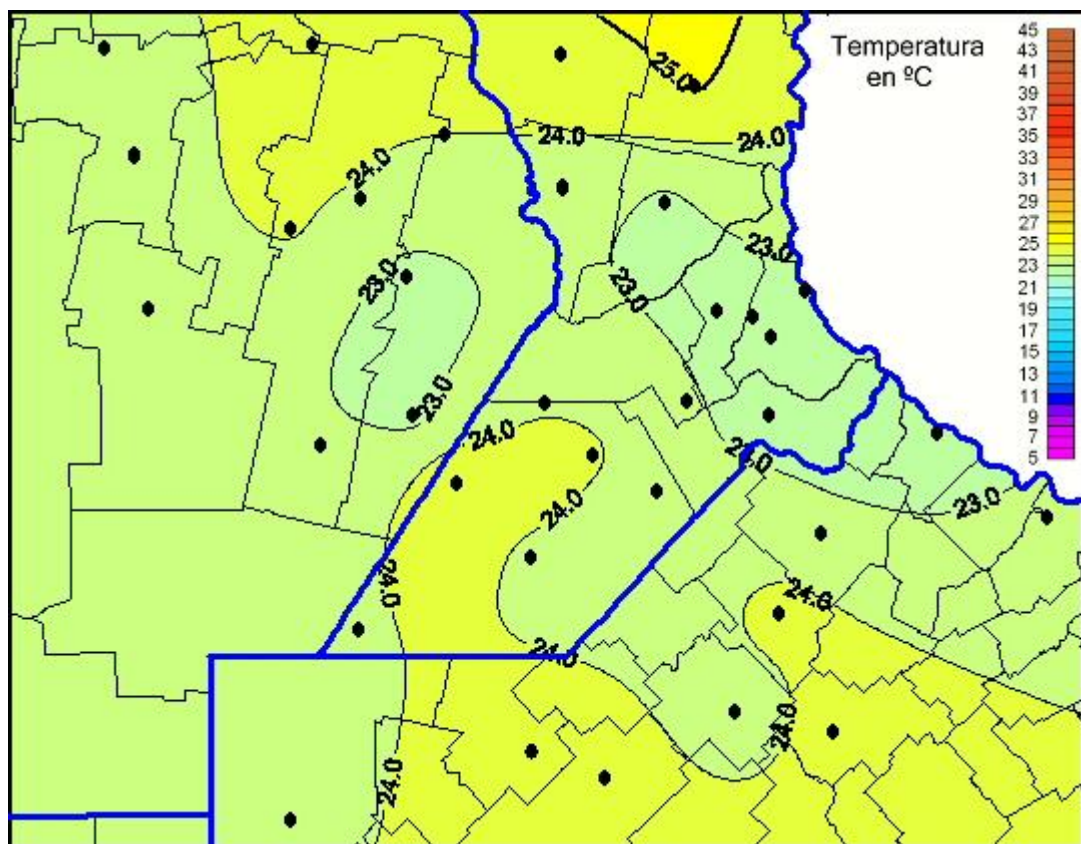

Temperaturas Máximas

Mapa de temperaturas máximas de las últimas 72 horas.
(Desde las 8:00AM hasta las 8:00AM). Se actualiza a las 10:00hs.