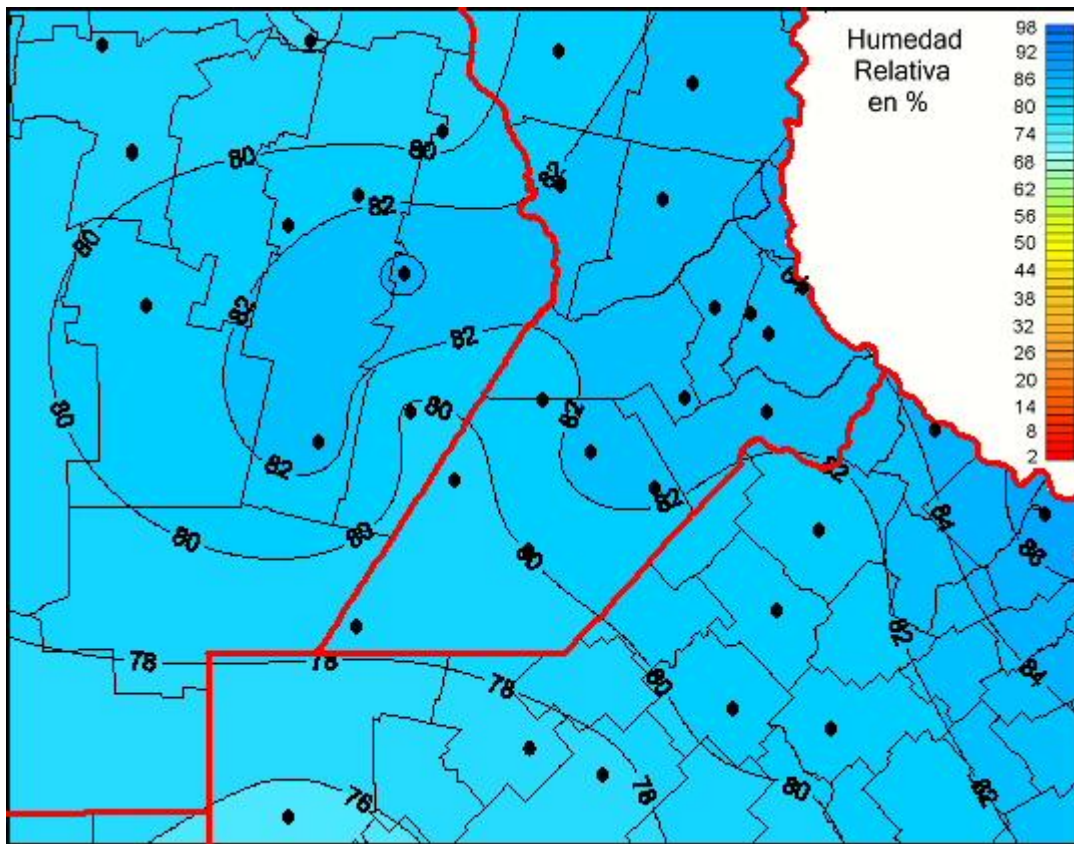

Humedad Relativa

Mapa de humedad relativa de las las últimas 72 horas.
(Desde las 8:00AM hasta las 8:00AM). Se actualiza a las 10:00hs.