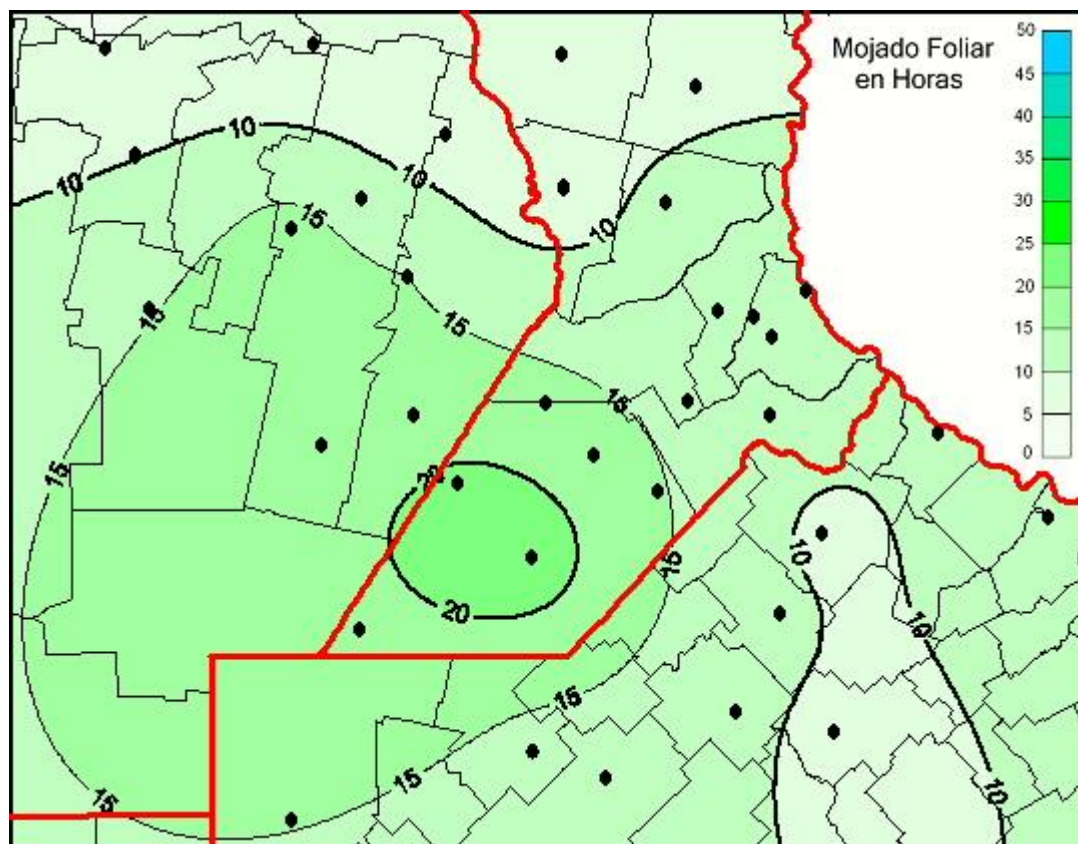

Humedad de Hoja

Mapa de humedad de hoja de las últimas 72 horas.
(Desde las 8:00AM hasta las 8:00AM). Se actualiza a las 10:00hs.