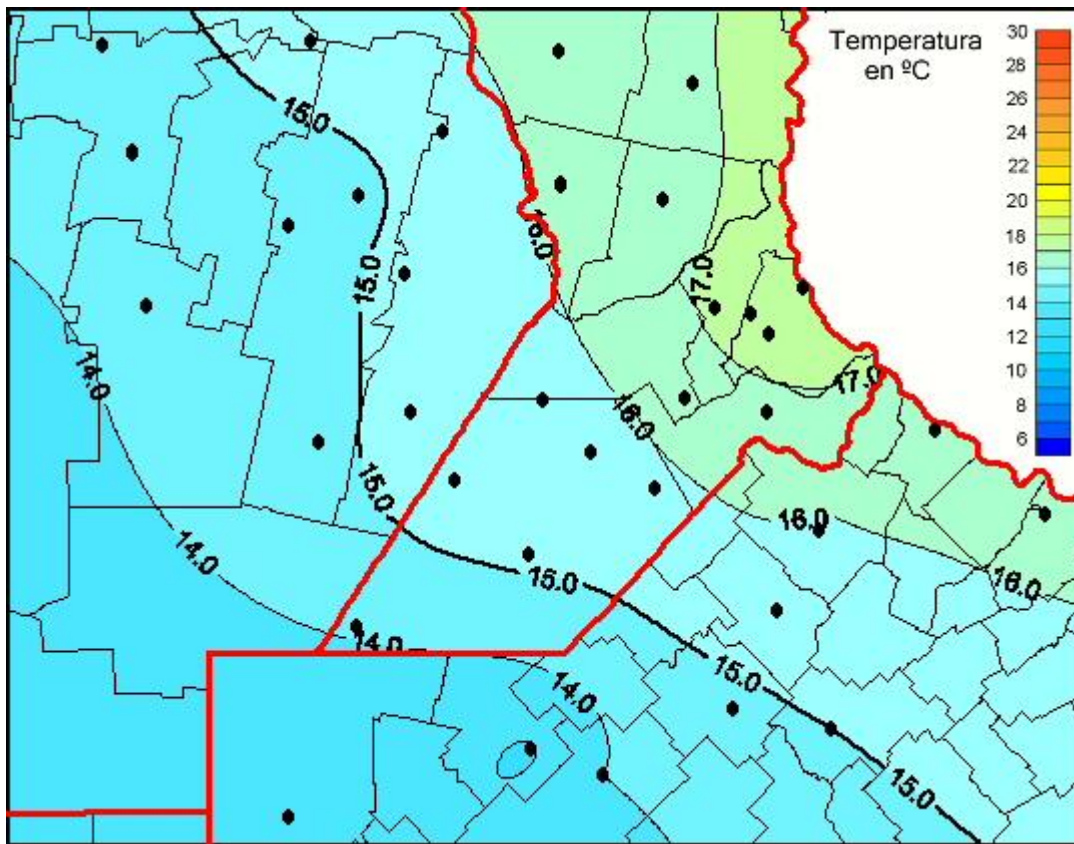

Temperaturas Medias

Mapa de temperaturas medias de las las últimas 24 horas.
(Desde las 8:00AM hasta las 8:00AM). Se actualiza a las 10:00hs.