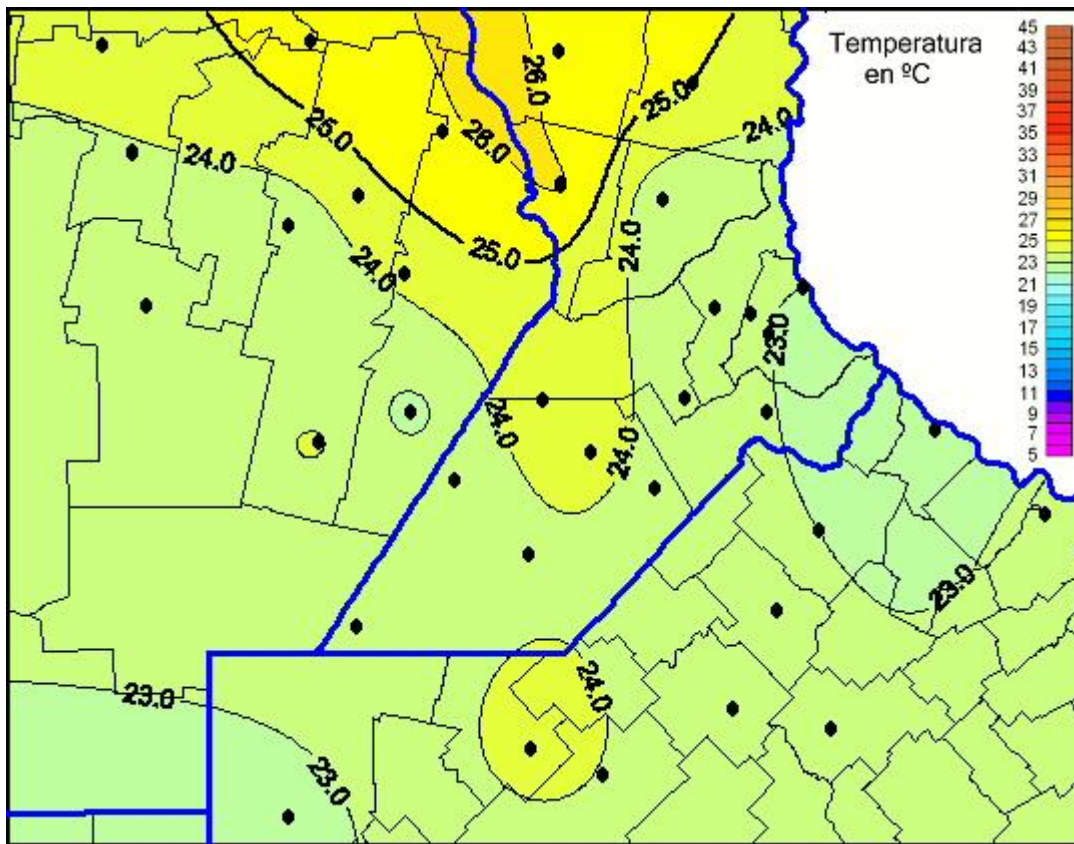

# Temperaturas Máximas

Mapa de temperaturas máximas de las últimas 24 horas.  
(Desde las 8:00AM hasta las 8:00AM). Se actualiza a las 10:00hs.